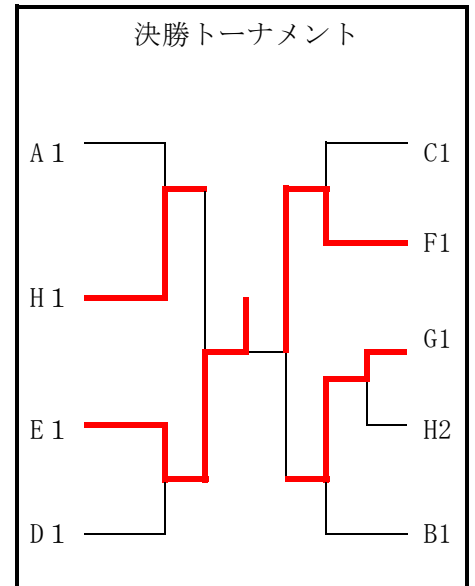

一般男子団体

A	長崎A	別府クラブ	宮崎E	勝敗	順位
長崎A		2-1	2-1	2-0	1
別府クラブ	1-2		2-0	1-1	2
宮崎E	1-2	0-2		0-2	3

B	鹿児島A	PST	宮教クラブ	勝敗	順位
鹿児島A		2-0		1-0	1
PST	0-2			0-1	2
宮教クラブ					

C	福岡A	鹿児島D	宮崎D	勝敗	順位
福岡A		2-0	2-0	2-0	1
鹿児島D	0-2		2-0	1-1	2
宮崎D	0-2	0-2		0-2	3

D	中津A	鹿児島C	宮崎C	勝敗	順位
中津A		2-0	2-0	2-0	1
鹿児島C	0-2		1-2	1-1	2
宮崎C	0-2	2-1		0-2	3

E	熊本A	宮崎B	判田クラブ	勝敗	順位
熊本A		0-2	0-2	0-2	3
宮崎B	2-0		2-0	2-0	2
判田クラブ	2-0	0-2		1-1	1

F	唐津教職員	早岐卓愛	熊本B	勝敗	順位
唐津教職員		0-2	2-0	1-1	2
早岐卓愛	2-0		2-0	2-0	1
熊本B	0-2	0-2		0-2	3

G	宮崎A	矢部高校	中津B	勝敗	順位
宮崎A		2-0	2-0	2-0	1
矢部高校	0-2		1-2	0-2	3
中津B	0-2	2-1		1-1	2

H	沖縄	鹿児島B	福岡B	熊本県混合	勝敗	順位
沖縄		0-2	0-2	0-2	0	4
鹿児島B	2-0		0-2	2-0	2	2
福岡B	2-0	2-0		2-0	3	1
熊本県混合	2-0	0-2	0-2		1	3