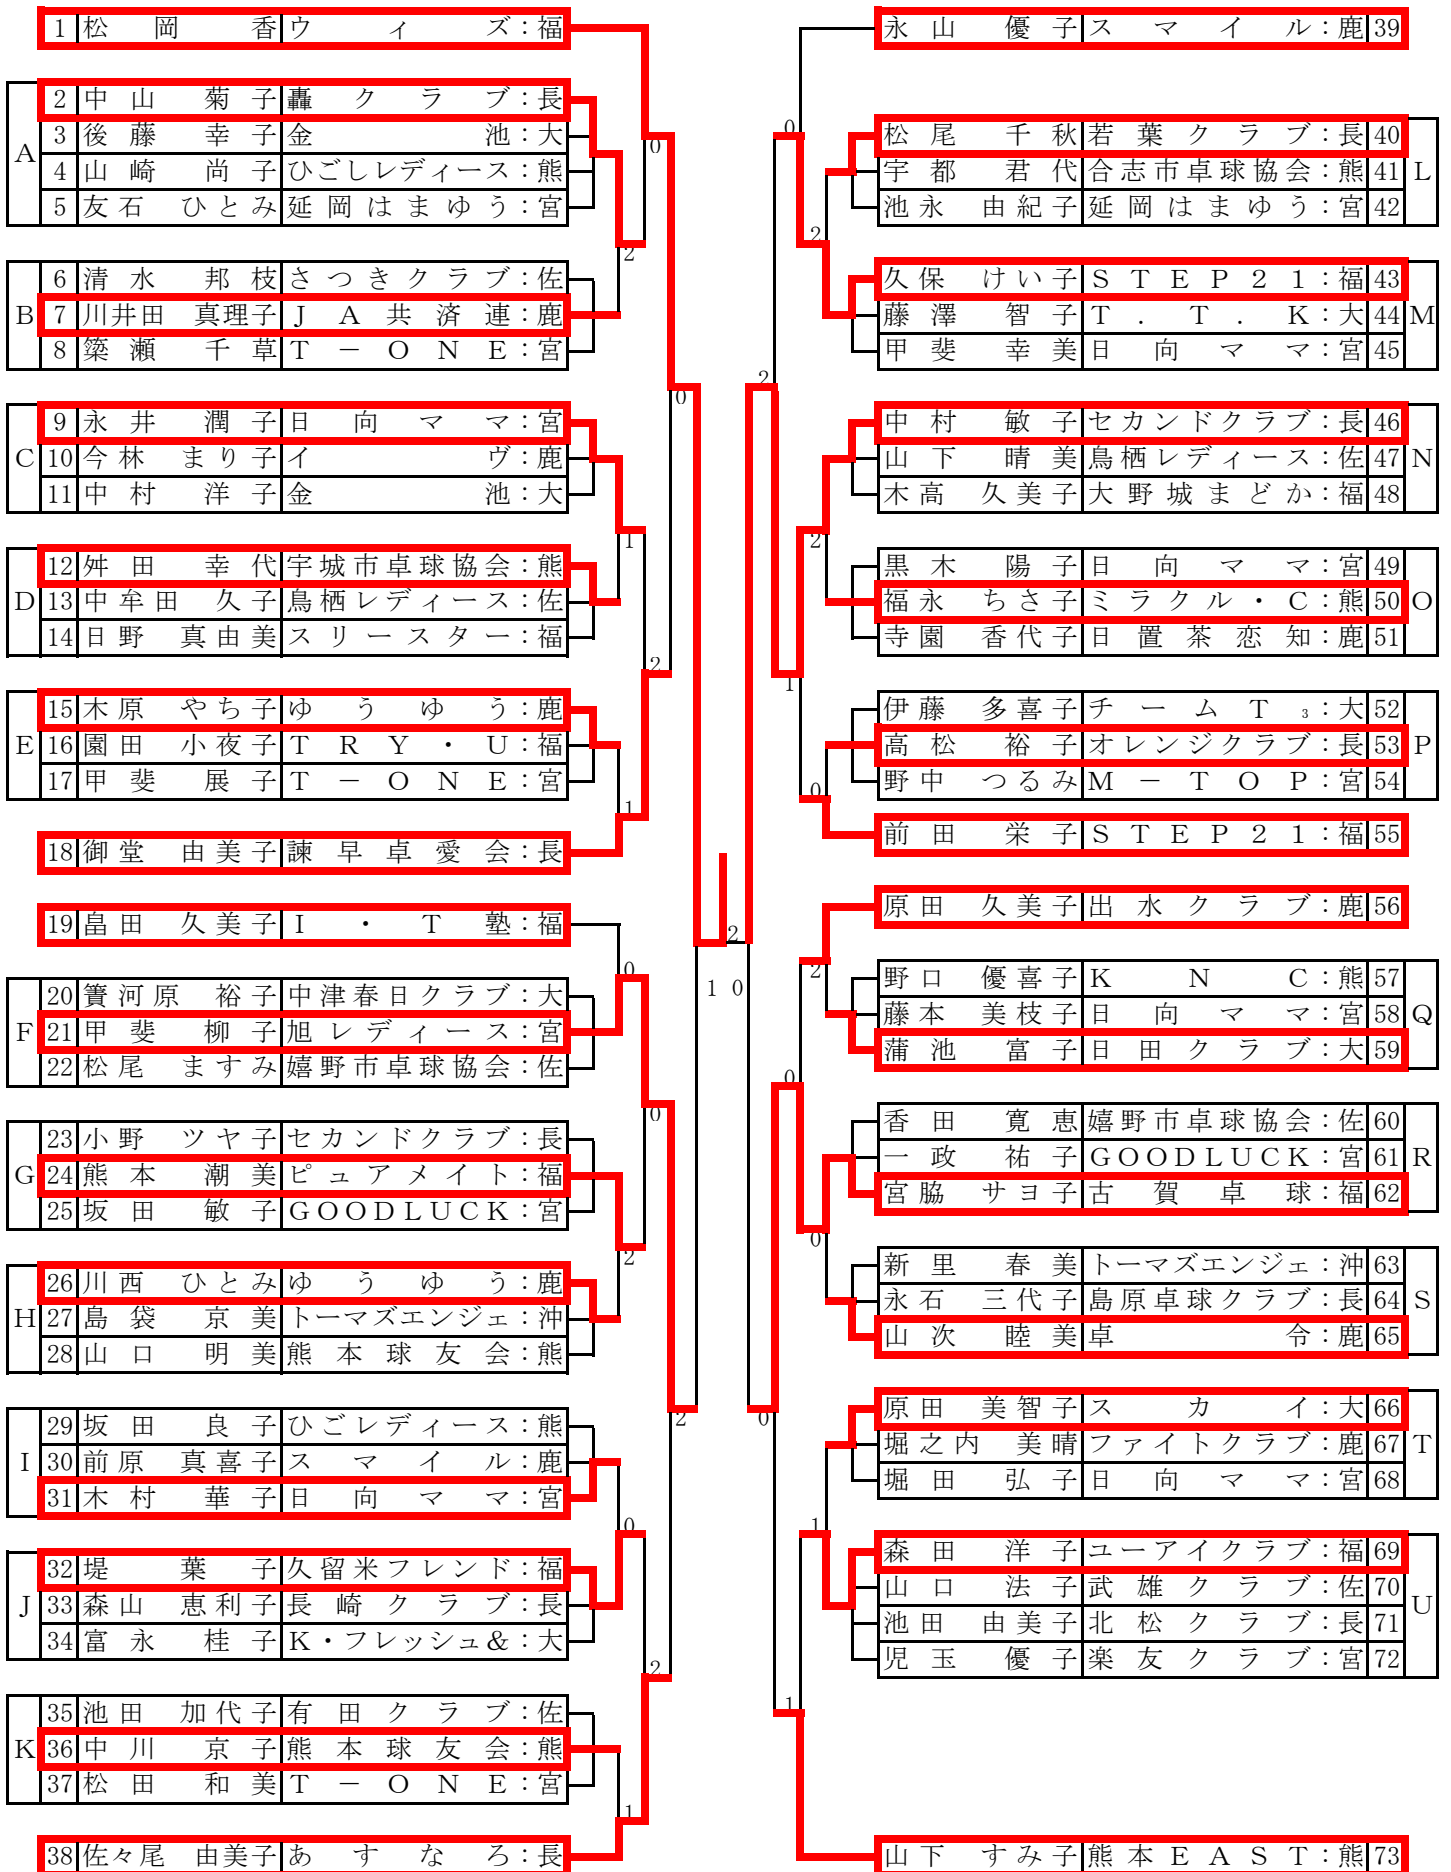

男子ダブルスE (140歳以上)

女子サーティ

女子フォーティ

女子フィフティ

女子ローシックスティ

1 野中 よしみ		ピュアメイト:福		田部 瑩		ふきのとう:宮 32	
A	2 石川 容子	大分スマッシュ:大		乗権	福田 良子	向卓クラブ:鹿 33	
	3 北野 秋代	オリオン:熊			崎本 和代	Z E R O :長 34 J	
	4 西郷 ゆき	パピヨン:宮			江藤 諒子	フェニックス都城:宮 35	
B	5 吉富 和子	シルキイ:鹿		久野 勇子	金 池:大 36		
	6 日高 文	ぱんぷきん:宮		井本 和子	A S P A :熊 37 K		
	7 長濱 則子	さざんかクラブ:長		愛甲 幸子	ユーアイクラブ:福 38		
C	8 上谷 美智子	ローズ鹿屋:鹿		与田 俊子	博多ベテラン会:福 39		
	9 黒木 葉子	華菜クラブ:宮		江口 章子	さざんかクラブ:長 40 L		
	10 久富 さち子	佐賀ベテラン会:佐		野辺 幸子	華菜クラブ:宮 41		
D	11 岩切 文代	ぱんぷきん:宮		福田 トシ子	も 奥 連:熊 42		
	12 槇山 正子	ユーアイクラブ:福		馬崎 弘子	延岡はまゆう:宮 43 M		
	13 松尾 ヨシエ	W e e d s :長		宮崎 敬子	フジヤマ大分:大 44		
E	14 島崎 順子	オリオン:熊		田村 美恵子	博多ベテラン会:福 45		
	15 利根 マサ子	フジヤマ大分:大		濱崎 徳子	県庁クラブ:鹿 46 N		
	16 富岡 千津子	卓新クラブ:宮		大堀 京子	ふきのとう:宮 47		
17 江上 友子	福岡アルファ:福		本田 千鶴	S K Y :大 48			
18 武田 みどり	シェイクハンズ:福		渡辺 妙子	モクレン:熊 49			
F	19 野林 まゆみ	荒尾卓愛会:熊		平野 美佐子	安永卓球クラブ:福 50		
	20 三ヶ島 由紀子	早岐サンクラブ:長		田島 康子	M i N T :長 51 O		
	21 千知岩 きよ子	卓新クラブ:宮		岩元 アイイーグル:鹿 52			
G	22 大平 加代子	T . T . K :大		森永 澄子	楠 クラ ブ:佐 53		
	23 上野 ゆり子	国分クラブ:鹿		樋口 由子	ぱんぷきん:宮 54 P		
	24 前田 淳子	パピヨン:宮		橋口 眞由美	ピュアメイト:福 55		
H	25 白石 綾子	A . T . T :福		外山 三重子	ぱんぷきん:宮 56		
	26 小池 ヒデ子	ぱんぷきん:宮		原田 由紀子	日田水郷クラブ:大 57 Q		
	27 松岡 幸子	愛球クラブ:熊		田上 敏子	ひごしレディース:熊 58		
I	28 馬場園 小夜子	イーグル:鹿		楠田 修	荒尾卓愛会:熊 59		
	29 若城 順子	桃園クラブ:大		伊藤 るり子	セカンドクラブ:長 60 R		
	30 高橋 智恵子	延岡はまゆう:宮		江口 富美子	かぼすクラブ:大 61		
31 児玉 知恵子	諫早卓愛会:長		竹之内 紀美代	出水クラブ:鹿 62			
				田中 和子	マインズ:福 63 S		
				鶴田 フミ子	楽友クラブ:宮 64		
				三宅 豊子	延岡はまゆう:宮 65		