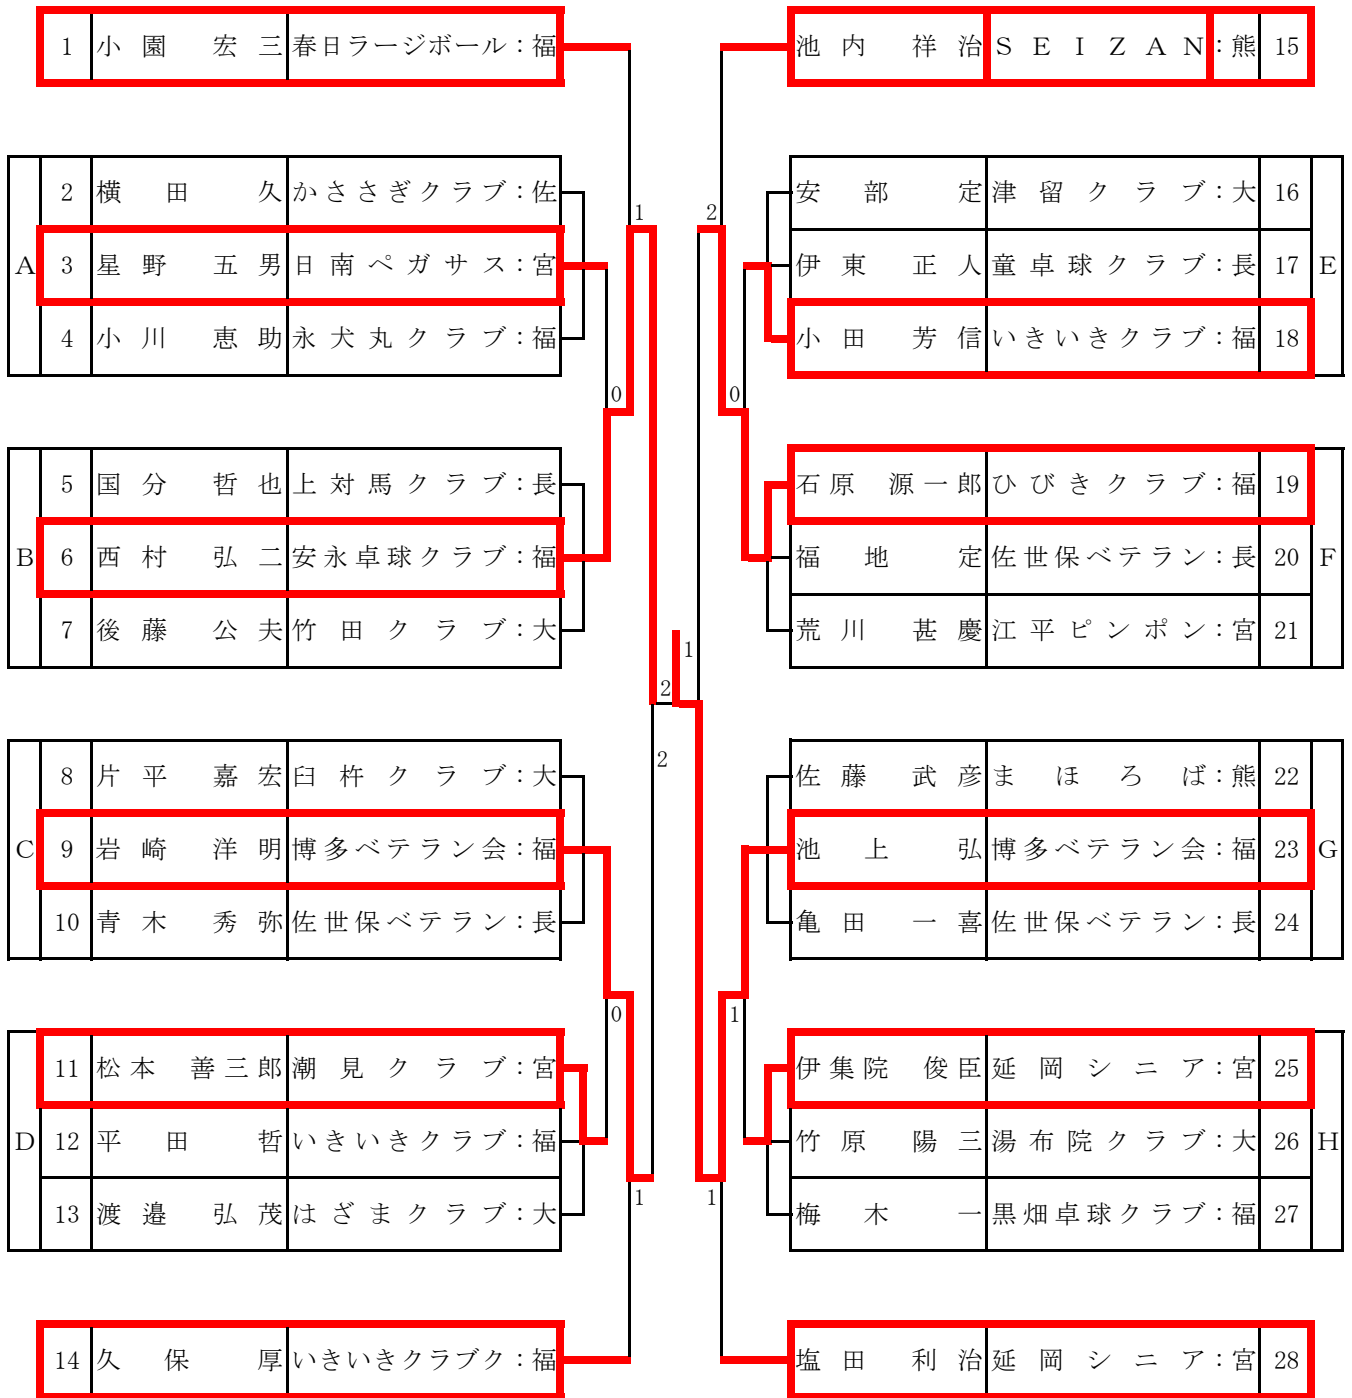

男子ハイセブンティ

男子エイティ

A	1	宮本 重仁	南卓クラブ:福	1	2	1	2	1	1	坂田 喜三郎	安永卓球クラブ:福	7	C
	2	町田 関二郎	中津春日クラブ:大							武内 正利	日田クラブ:大	8	
	3	高橋 正浩	大淀クラブ:宮							納戸 和泉	白ロクラブ:福	9	
B	4	園田 隆敏	熊本県卓球協会:熊	1	1	1	1	1	1	永橋 茂雪	佐世保ベテラン:長	10	D
	5	内田 哲郎	イーグル:長							大石 秋吉	M T T C:福	11	
	6	高江 昭典	M T T C:福							日高 利雄	潮見クラブ:宮	12