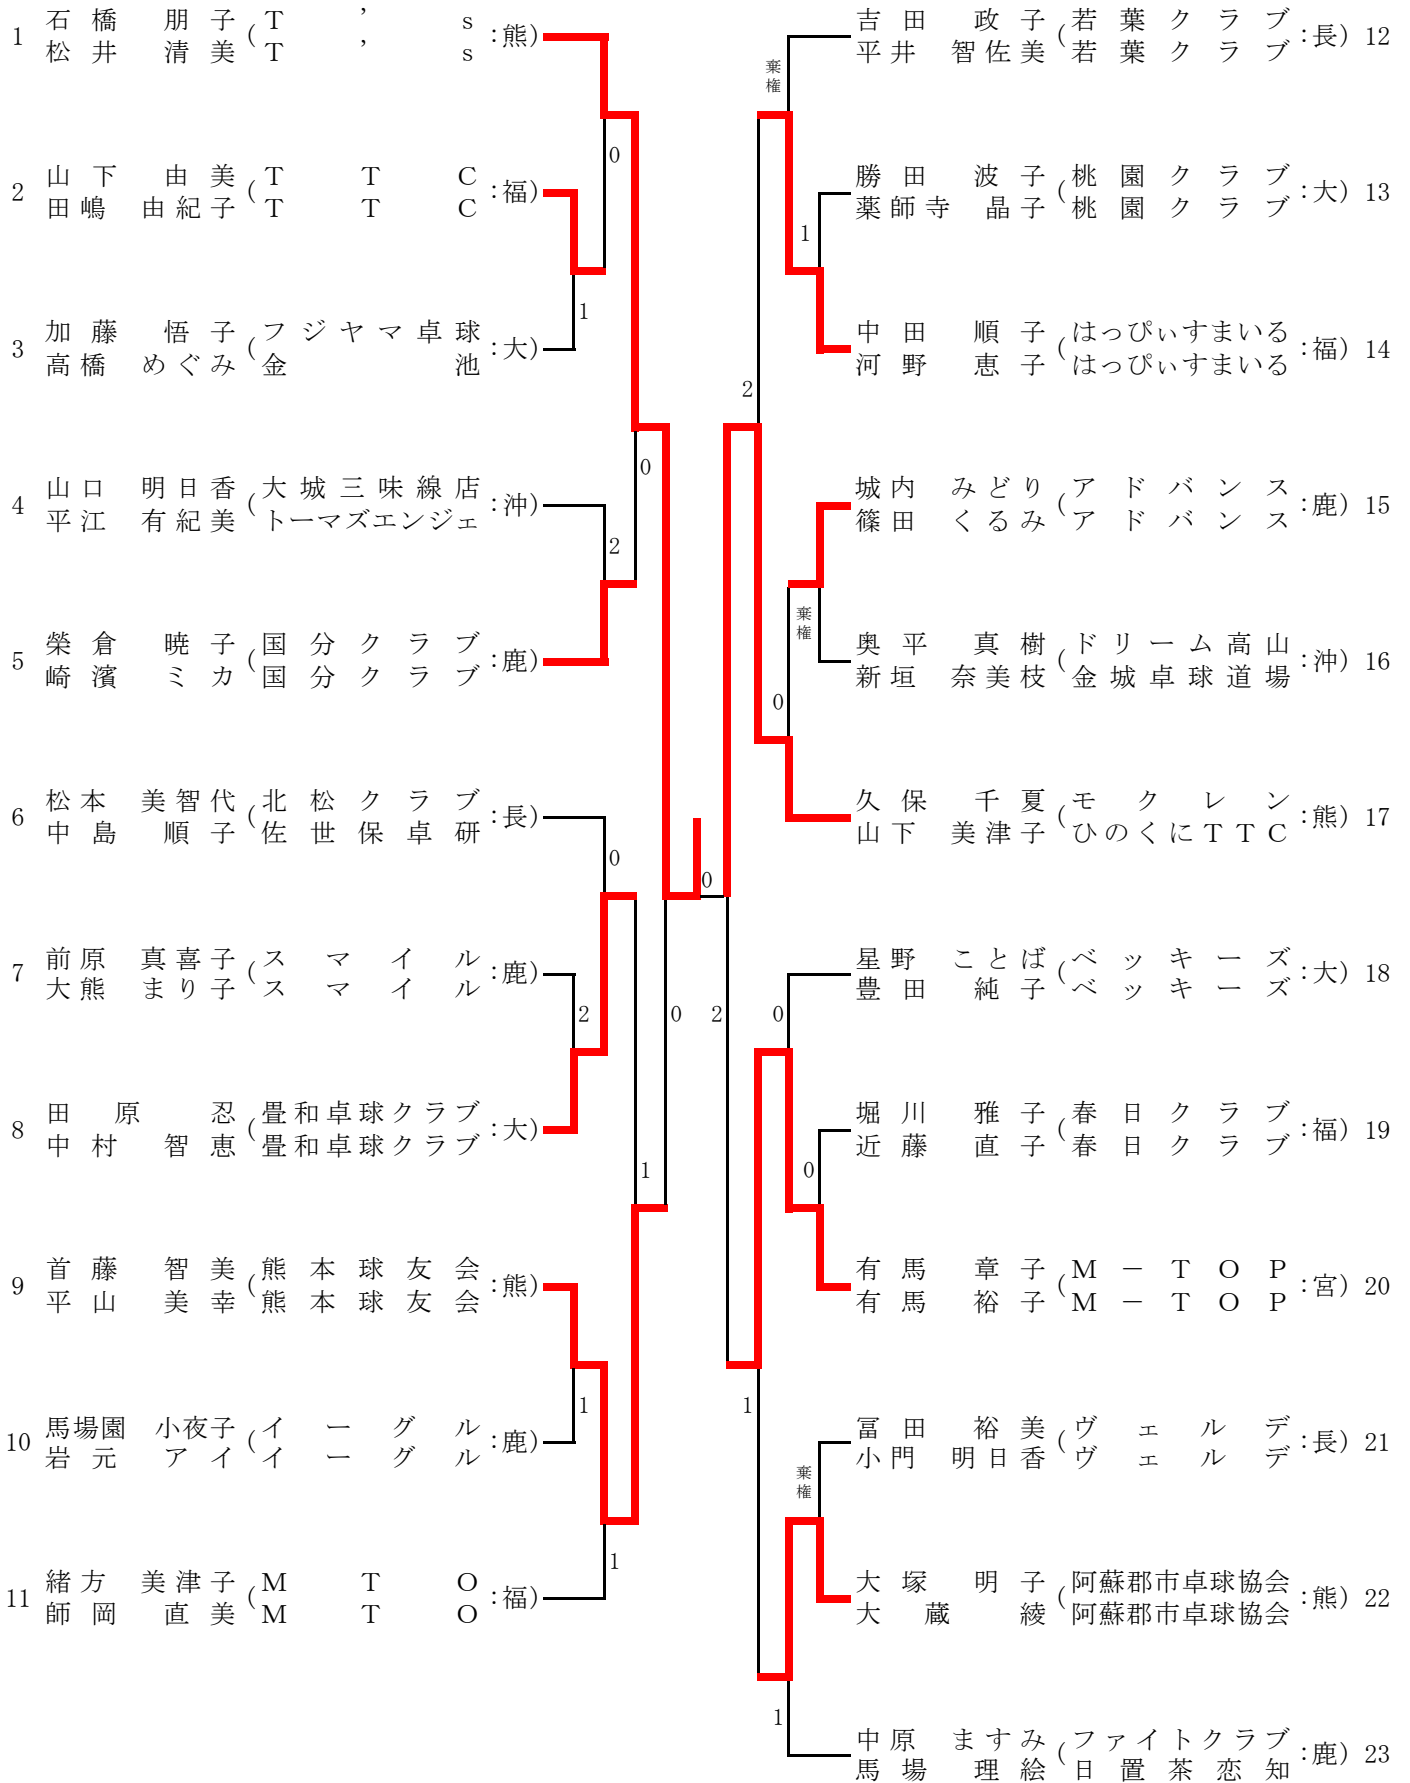

女子ダブルス A (60~79歳)

女子ダブルスB (80~99歳)

1	大羽 さとみ (ビギン:福)	原野 美紀 (パワフル:福) 17
	宮崎 綾子 (ビギン:福)	横井 裕子 (パワフル:福)
2	御手洗 明子 (ピースQ:宮) 0	清川 理子 (ばんぶきん:宮) 18
	御手洗 美幸 (ピースQ:宮)	竹田 三加代 (ばんぶきん:宮)
3	小原 美紀恵 (K・フレッシュ&:大) 0	三重野 順子 (桃園クラブ:大) 19
	佐藤 典子 (K・フレッシュ&:大)	久保田 葉子 (桃園クラブ:大)
4	野口 優喜子 (K N C:熊) 0	1 山口 法子 (武雄クラブ:佐) 20
	西寄 淳子 (阿蘇都市卓球協会:熊)	1 小松 法子 (武雄クラブ:佐)
5	中村 敏子 (セカンドクラブ:長) 0	1 中原 くるみ (ウィンベル:鹿) 21
	浦 雅子 (セカンドクラブ:長)	1 岩下 志満子 (ウィンベル:鹿)
6	日野 ひとみ (ふきのとう:宮) 0	三根本 順子 (ハネル会:長) 22
	宮越 由里 (ふきのとう:宮)	山本 和子 (ハネル会:長)
7	杉田 真美 (クリア・アクティ:福) 2	1 野中 つるみ (M - T O P:宮) 23
	大森 祐子 (安永卓球クラブ:福)	0 西ノ村 はるみ (M - T O P:宮)
8	竹之下 美代子 (国分クラブ:鹿) 2	山口 加奈 (くまがわ:熊) 24
	屋野 房子 (国分クラブ:鹿)	0 蓑田 朋子 (くまがわ:熊)
9	池田 加代子 (有田クラブ:佐) 1	高橋 良奈 (太陽クラブ:宮) 25
	立石 郁子 (有田クラブ:佐)	0 松尾 慶子 (ふきのとう:宮)
10	堤 史子 (佐世保卓研:長) 2	三枝 まゆみ (M・T・T:鹿) 26
	中 博美 (佐世保卓研:長)	0 大柴 めぐみ (M・T・T:鹿)
11	大尾 郁代 (出水クラブ:鹿) 1	中村 安祈子 (オリオン:熊) 27
	川原 富久美 (出水クラブ:鹿)	1 福山 紀子 (オリオン:熊)
12	佐伯 範子 (オリブ:宮) 0	佐藤 洋美 (かぼすクラブ:大) 28
	藤本 久子 (太陽クラブ:宮)	0 田中 真由美 (かぼすクラブ:大)
13	翁 淑美 (久留米フレンド:福) 2	村田 美代子 (長崎クラブ:長) 29
	境 礼香 (久留米フレンド:福)	0 名島 聡子 (長崎クラブ:長)
14	松岡 智恵子 (銀杏クラブ:熊) 2	尾内 春美 (ウイズ:福) 30
	篠原 かおる (なでしこS T:熊)	1 揚野 雪美 (ウイズ:福)
15	甲斐 柳子 (旭レディース:宮) 0	1 安藤 真智子 (M J マチカ:宮) 31
	今徳 小百合 (旭レディース:宮)	2 上野 千夏 (M J マチカ:宮)
16	木崎 あゆみ (かぼすクラブ:大) 0	山田 てるみ (宇城市卓球協会:熊) 32
	矢野 和代 (かぼすクラブ:大)	1 舛田 幸代 (宇城市卓球協会:熊)