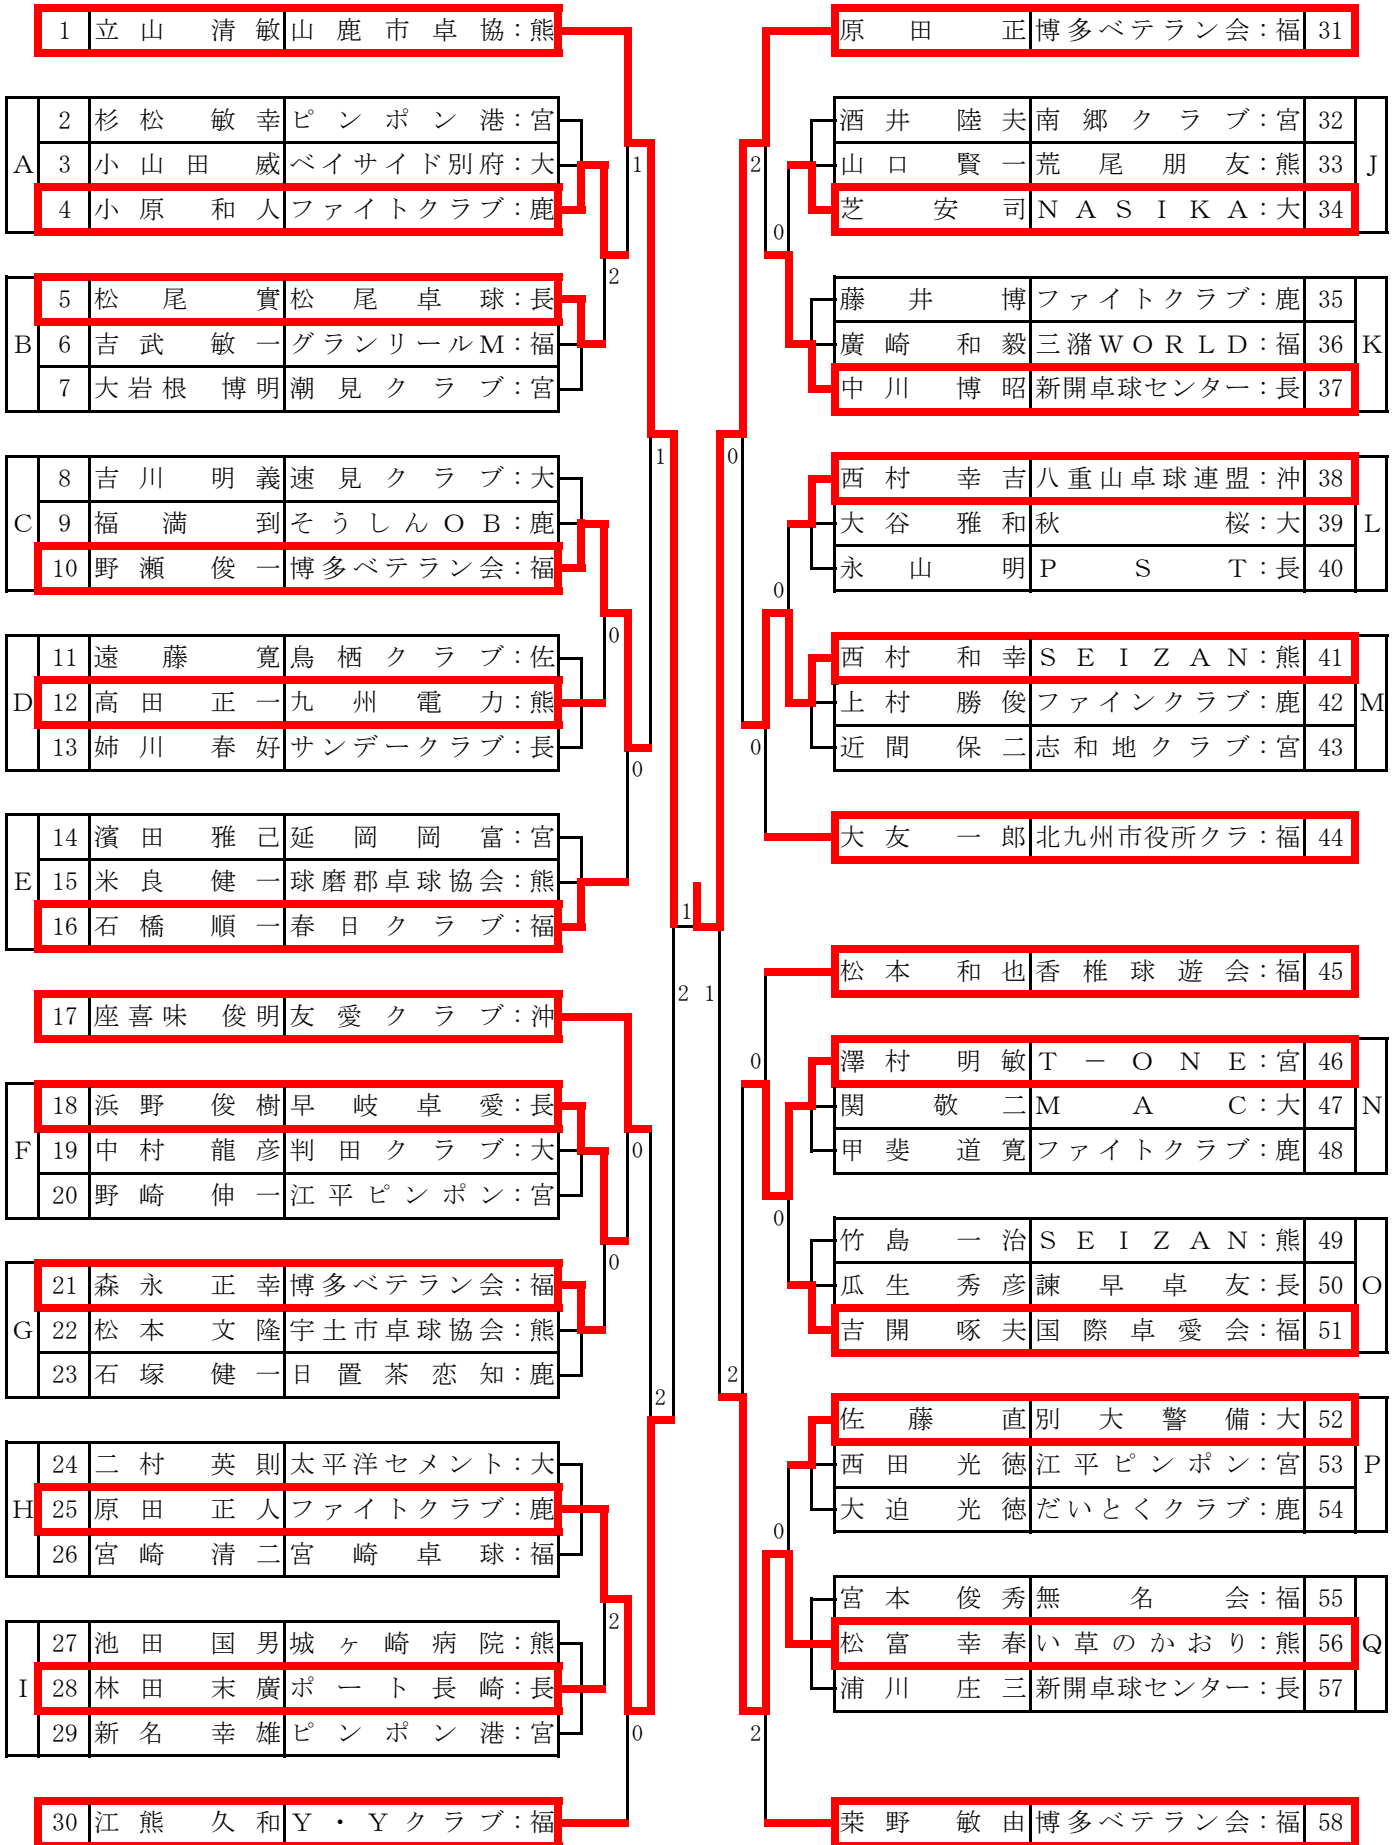

男子ローシックスティ

男子ハイシックスティ

1		伊志嶺 朝征	モクレン:熊			26		武富 正喬		新開卓球センター:長	26		
A	2	川越 昭司	溝部短大職クラブ:大	1			27		田辺 宣雄		M A C:大	27	
	3	前田 秀征	松尾卓球:長		1			28		小野 均		日置茶恋知:鹿	28
	4	広渡 知夫	博多ベテラン会:福					29		竹田 英次		八代ラーズ:熊	29
B	5	喜屋武 安男	座間味クラブ:沖	0			30		野村 昭二		A・T・T:福	30	
	6	濱田 弘	佐世保ベテラン:長		1			31		三宅 賢明		日向クラブ:宮	31
	7	有村 勝英	日向クラブ:宮					32		末永 剛		北松クラブ:長	32
C	8	綾部 稔	A・T・T:福	0			33		熊谷 正純		卓朋会:熊	33	
	9	井上 涼一	荒尾卓愛会:熊		1			34		西村 正		安永卓球クラブ:福	34
	10	生野 臣一	スズラン:大					35		高瀬 武雄		教職員OB:宮	35
11		石田 剛	マインズ:福					36		開田 厚		大村市卓球協会:長	36
12		佐久間 秀明	ベアサイド別府:大					37		佐藤 淳一		無限塾:大	37
13		村上 賢治	卓朋会:熊					38		片桐 英雄		武雄クラブ:佐	38
14		河村 眞吾	A・T・T:福					39		中島 伸之		博多ベテラン会:福	39
15		上村 勝利	教職員OB:宮					40		宮部 章		佐世保ベテラン:長	40
D	16	福山 恵三	ファインクラブ:鹿	1			41		立山 紘		教職員OB:宮	41	
	17	土居 輝昭	速見クラブ:大		1			42		江藤 裕敏		太平洋セメント:大	42
	18	本多 公昭	加津佐クラブ:長					43		佃 守		宇土市卓球協会:熊	43
E	19	村博 愛	フェニックス:長	0			44		江口 浩民		虹の松原:佐	44	
	20	宮本 煌	博多ベテラン会:福		1			45		伊賀崎 松治		Y・Yクラブ:福	45
	21	中尾 勝海	三股クラブ:宮					46		渡辺 博義		荒尾LTC:熊	46
F	22	高橋 光雄	悠久クラブ:佐	0			47		石垣 伸太郎		茶山SPクラブ:沖	47	
	23	中川 健二	宇土市卓球協会:熊		1			48		姫野 三男		大在クラブ:大	48
	24	平塚 政春	別府サファイア:大					49		森 靖明		松尾卓球:長	49
G	25	末永 一隆	香椎卓球クラブ:福					50		森山 正継		テゲ・テゲ:鹿	50
	26		与田 公德	博多ベテラン会:福			51		明石 八朗		SEIZAN:熊	51	
	27		与田 公德	博多ベテラン会:福			52		中山 浩二		博多ベテラン会:福	52	
28		与田 公德	博多ベテラン会:福					53		与田 公德		博多ベテラン会:福	53