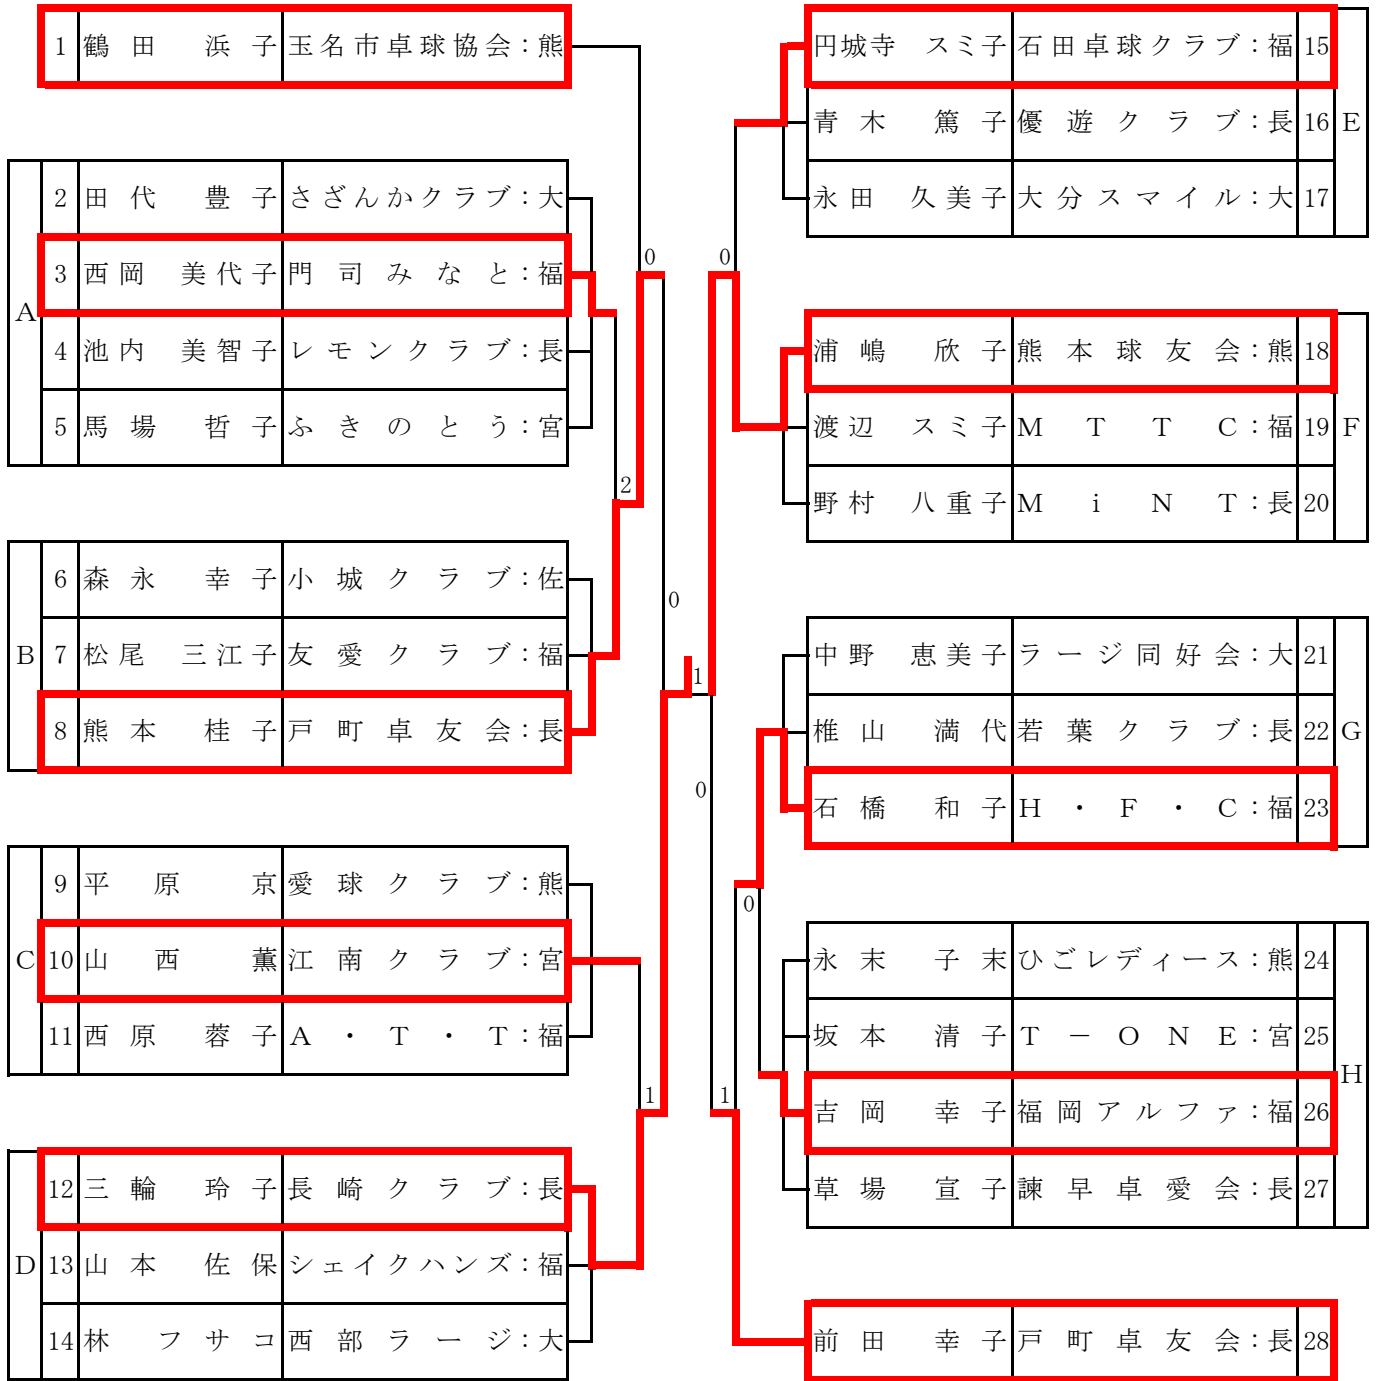

男子ダブルスE (140歳以上)

女子サーティ

女子フォーティ

女子フィフティ

女子ローシックスティ

1 野中 よしみ		ピュアメイト:福		田部 瑩		ふきのとう:宮 32	
A	2 石川 容子	大分スマッシュ:大		乗権	福田 良子	向卓クラブ:鹿 33	
	3 北野 秋代	オリオン:熊			崎本 和代	Z E R O :長 34 J	
	4 西郷 ゆき	パピヨン:宮			江藤 諒子	フェニックス都城:宮 35	
B	5 吉富 和子	シルキイ:鹿		久野 勇子	金 池:大 36		
	6 日高 文	ぱんぷきん:宮		井本 和子	A S P A :熊 37 K		
	7 長濱 則子	さざんかクラブ:長		愛甲 幸子	ユーアイクラブ:福 38		
C	8 上谷 美智子	ローズ鹿屋:鹿		与田 俊子	博多ベテラン会:福 39		
	9 黒木 葉子	華菜クラブ:宮		江口 章子	さざんかクラブ:長 40 L		
	10 久富 さち子	佐賀ベテラン会:佐		野辺 幸子	華菜クラブ:宮 41		
D	11 岩切 文代	ぱんぷきん:宮		福田 トシ子	も 奥 連:熊 42		
	12 槇山 正子	ユーアイクラブ:福		馬崎 弘子	延岡はまゆう:宮 43 M		
	13 松尾 ヨシエ	W e e d s :長		宮崎 敬子	フジヤマ大分:大 44		
E	14 島崎 順子	オリオン:熊		田村 美恵子	博多ベテラン会:福 45		
	15 利根 マサ子	フジヤマ大分:大		濱崎 徳子	県庁クラブ:鹿 46 N		
	16 富岡 千津子	卓新クラブ:宮		大堀 京子	ふきのとう:宮 47		
17 江上 友子	福岡アルファ:福		本田 千鶴	S K Y :大 48			
18 武田 みどり	シェイクハンズ:福		渡辺 妙子	モクレン:熊 49			
F	19 野林 まゆみ	荒尾卓愛会:熊		平野 美佐子	安永卓球クラブ:福 50		
	20 三ヶ島 由紀子	早岐サンクラブ:長		田島 康子	M i N T :長 51 O		
	21 千知岩 きよ子	卓新クラブ:宮		岩元 アイイーグル:鹿 52			
G	22 大平 加代子	T . T . K :大		森永 澄子	楠 クラ ブ:佐 53		
	23 上野 ゆり子	国分クラブ:鹿		樋口 由子	ぱんぷきん:宮 54 P		
	24 前田 淳子	パピヨン:宮		橋口 眞由美	ピュアメイト:福 55		
H	25 白石 綾子	A . T . T :福		外山 三重子	ぱんぷきん:宮 56		
	26 小池 ヒデ子	ぱんぷきん:宮		原田 由紀子	日田水郷クラブ:大 57 Q		
	27 松岡 幸子	愛球クラブ:熊		田上 敏子	ひごしレディース:熊 58		
I	28 馬場園 小夜子	イーグル:鹿		楠田 修	荒尾卓愛会:熊 59		
	29 若城 順子	桃園クラブ:大		伊藤 るり子	セカンドクラブ:長 60 R		
	30 高橋 智恵子	延岡はまゆう:宮		江口 富美子	かぼすクラブ:大 61		
31 児玉 知恵子	諫早卓愛会:長		竹之内 紀美代	出水クラブ:鹿 62			
				田中 和子	マインズ:福 63 S		
				鶴田 フミ子	楽友クラブ:宮 64		
				三宅 豊子	延岡はまゆう:宮 65		

女子ハイシックスティ

女子ローゼブンティ

女子ハイセブンティ

女子エイティ

A	1	小玉 美代子	別府 A・D:大	10	10	10	10			
	2	松山 睦子	向卓クラブ:鹿					7	8	C
	3	中原 リツ	ファースト:宮					8	9	
B	4	荒川 美奈子	西都アイリス:宮	11	11	11	11			
	5	岡田 ミズ	ファーストクラブ:福					10	11	D
	6	宮成 サカエ	さざんかクラブ:大					11	12	
		深見 靖子	さざんかクラブ:大	7	8	C				
		坪上 泰子	M T T C:福	8	9					
		中村 信子	K・フレッシュ&:大	9	10					
		高原 エミ	さざんかクラブ:大	10	11					
		中塚 君子	向卓クラブ:鹿	11	12					
		古谷 百合子	延岡はまゆう:宮	12						