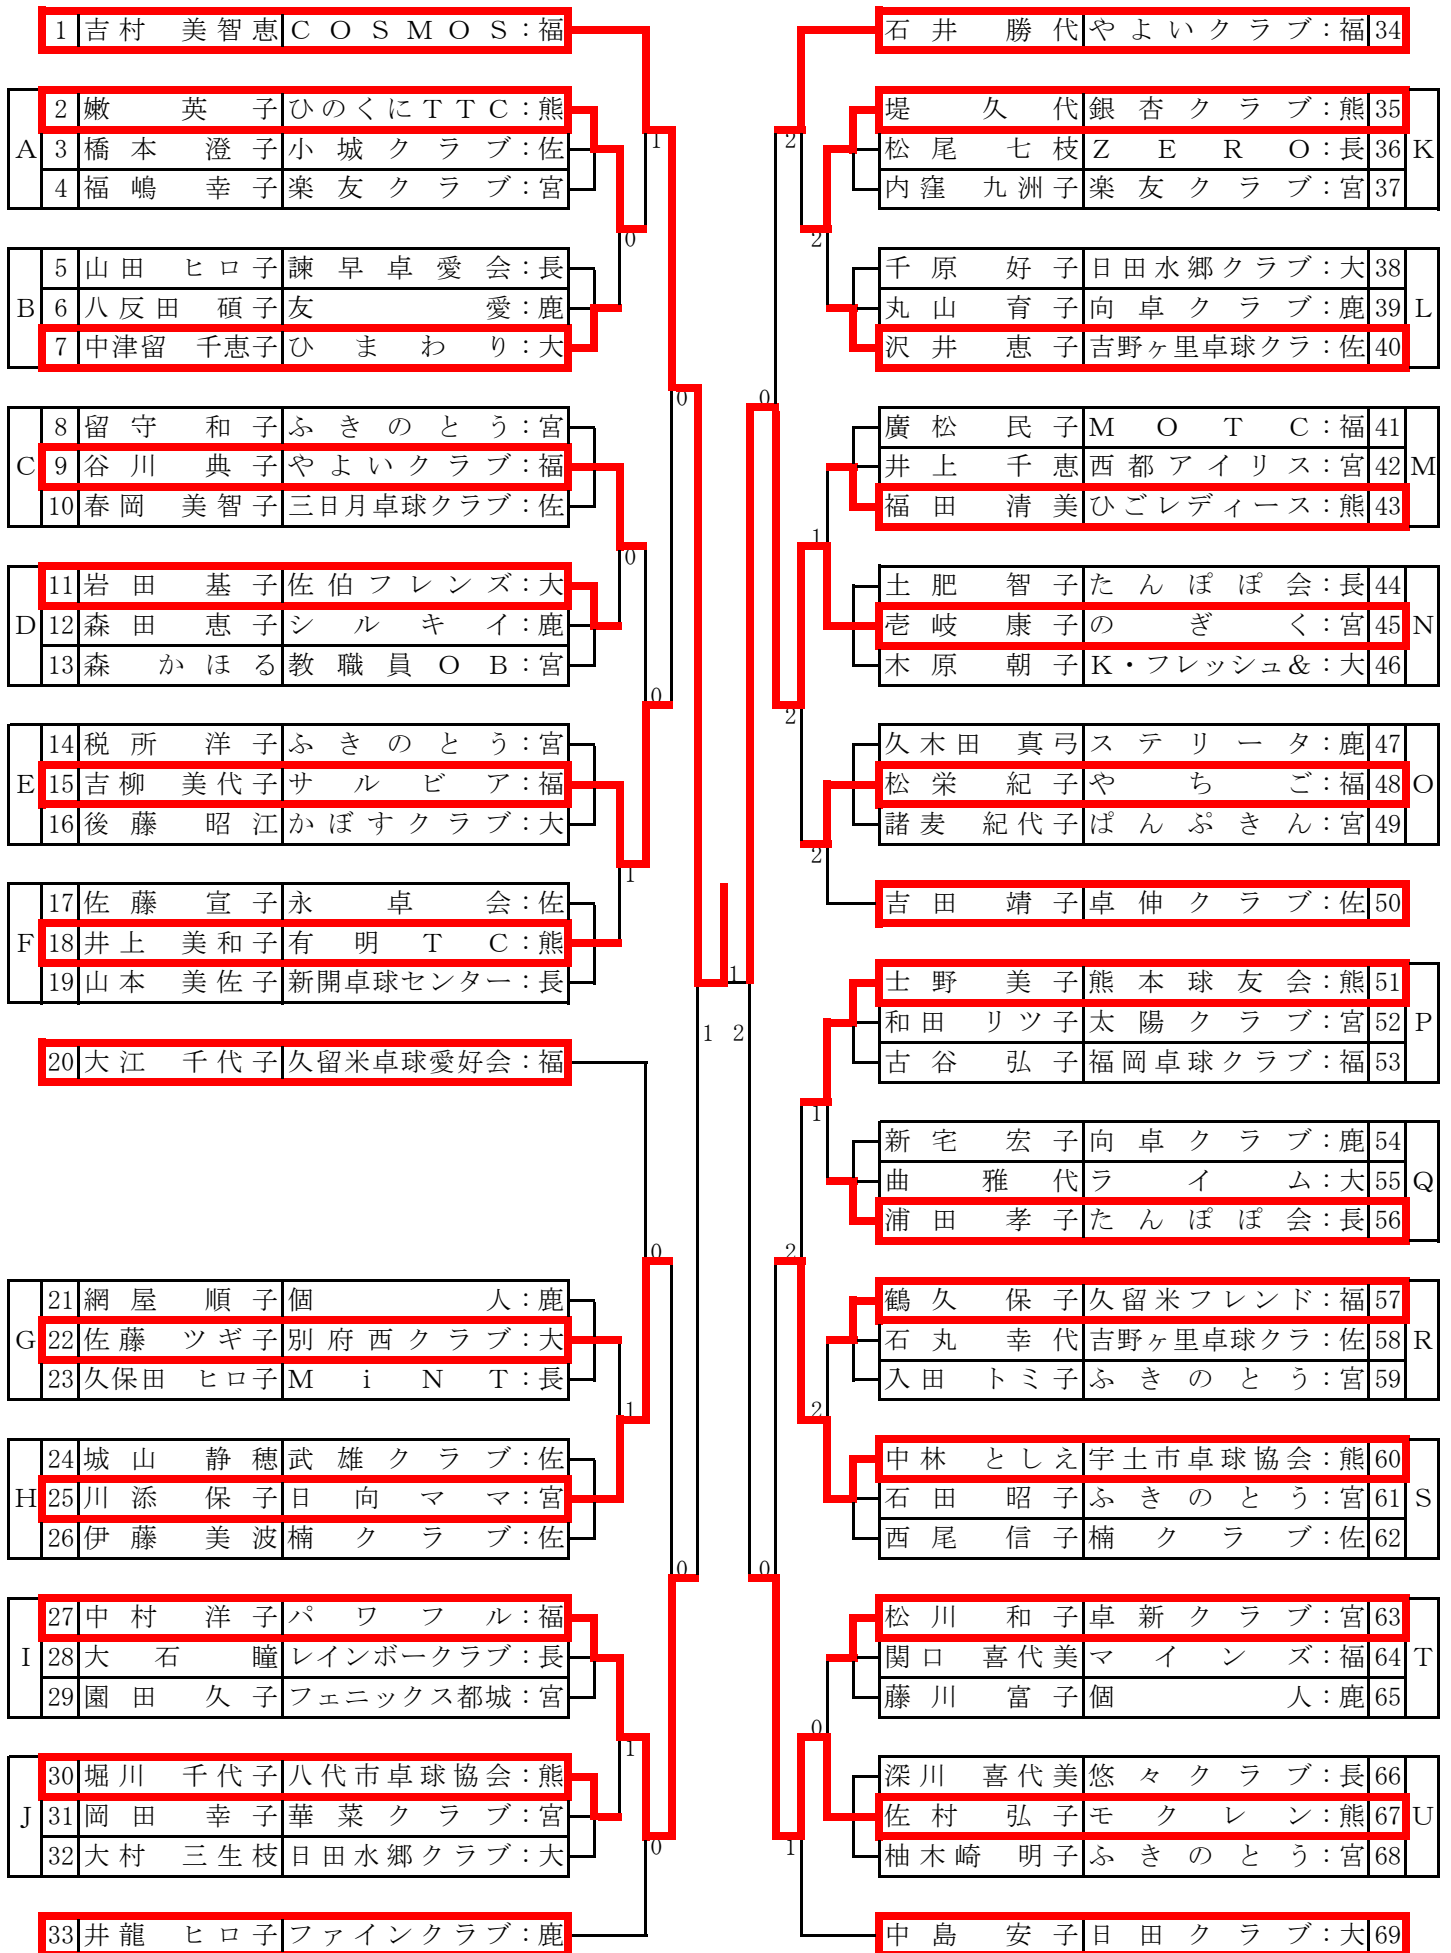

女子ハイシックスティ