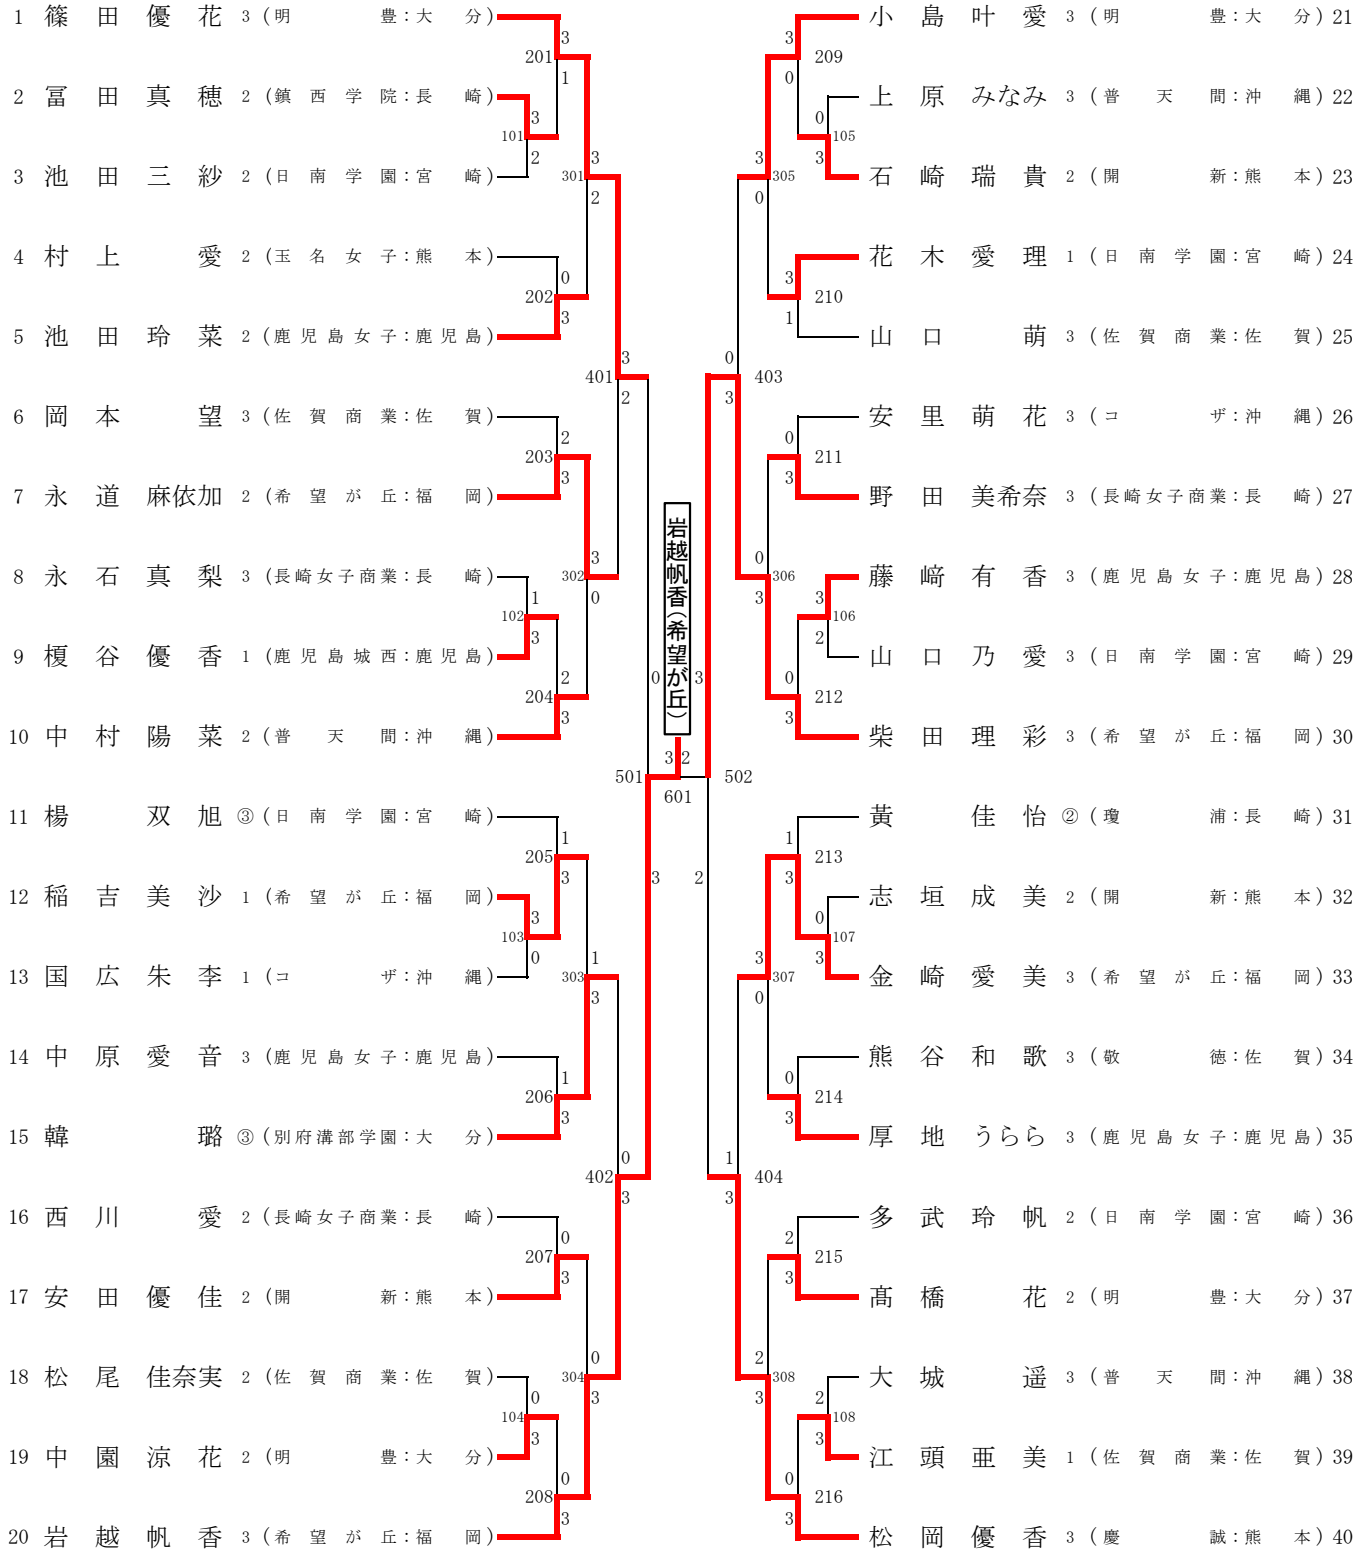

女子シングルス

第70回 全九州高等学校卓球競技大会 成績一覧

男子学校対抗			女子学校対抗		
順位	学校名	県名	順位	学校名	県名
1	希望が丘高等学校	福岡	1	希望が丘高等学校	福岡
2	明豊高等学校	大分	2	明豊高等学校	大分
3	鎮西学院高等学校	長崎	3	長崎女子商業高校	長崎
3	慶誠高等学校	熊本	3	佐賀商業高等学校	佐賀

男子ダブルス					女子ダブルス				
順位	氏名	学年	県名	学校名	順位	氏名	学年	県名	学校名
1	平原大成	3	鹿児島	れいめい	1	岩越帆香	3	福岡	希望が丘
	福山善哉	3				柴田理彩	3		
2	永田佳大	3	福岡	希望が丘	2	篠田優花	3	大分	明豊
	吉田海斗	3				小島叶愛	3		
3	近藤蓮	2	大分	明豊	3	花木愛理	1	宮崎	日南学園
	渡辺龍介	1				山口結愛	1		
3	芦刈寿貴	3	大分	明豊	3	田中咲子	3	福岡	希望が丘
	芦澤慶音	1				金崎愛美	3		

男子シングルス					女子シングルス				
順位	氏名	学年	県名	学校名	順位	氏名	学年	県名	学校名
1	吉田海斗	3	福岡	希望が丘	1	岩越帆香	3	福岡	希望が丘
2	蛭田龍	3	福岡	希望が丘	2	柴田理彩	3	福岡	希望が丘
3	福山善哉	3	鹿児島	れいめい	3	松岡優香	3	熊本	慶誠
3	阿部悠人	1	福岡	希望が丘	3	篠田優花	3	大分	明豊