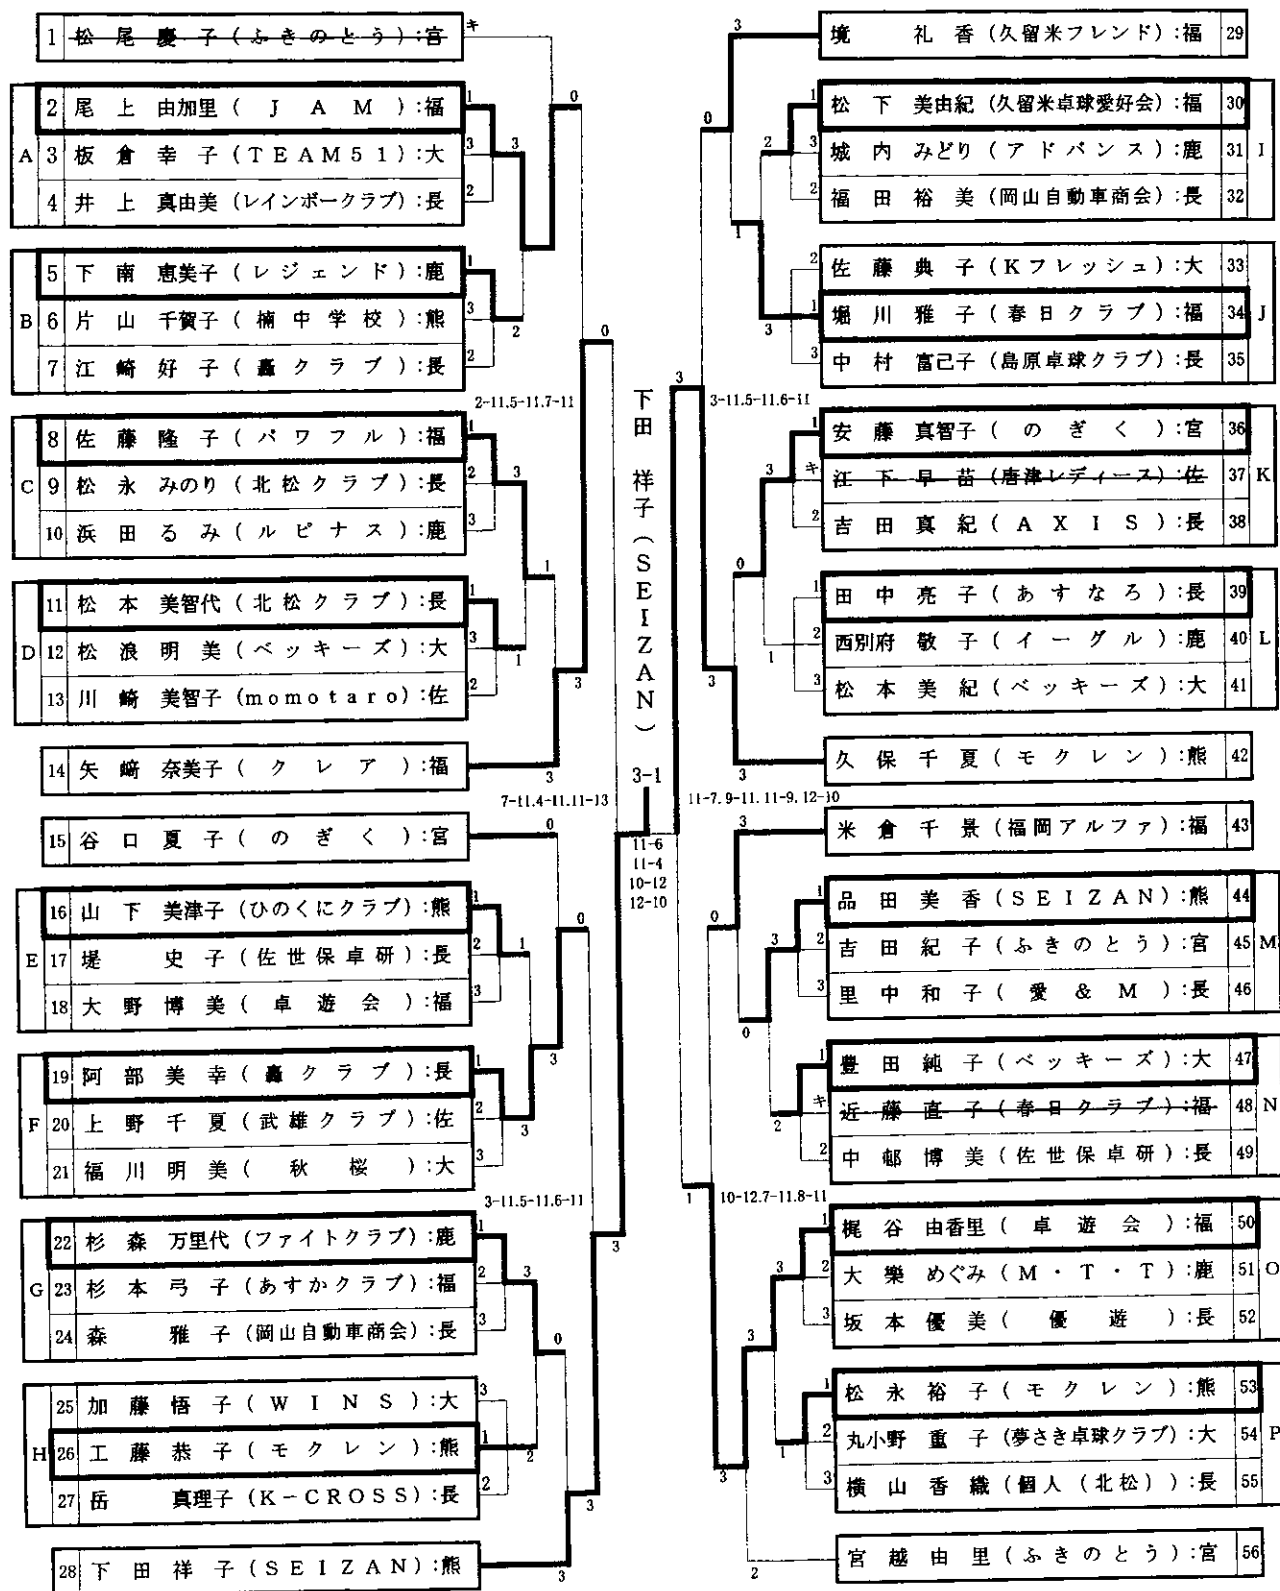

女子フォーティ (W40)