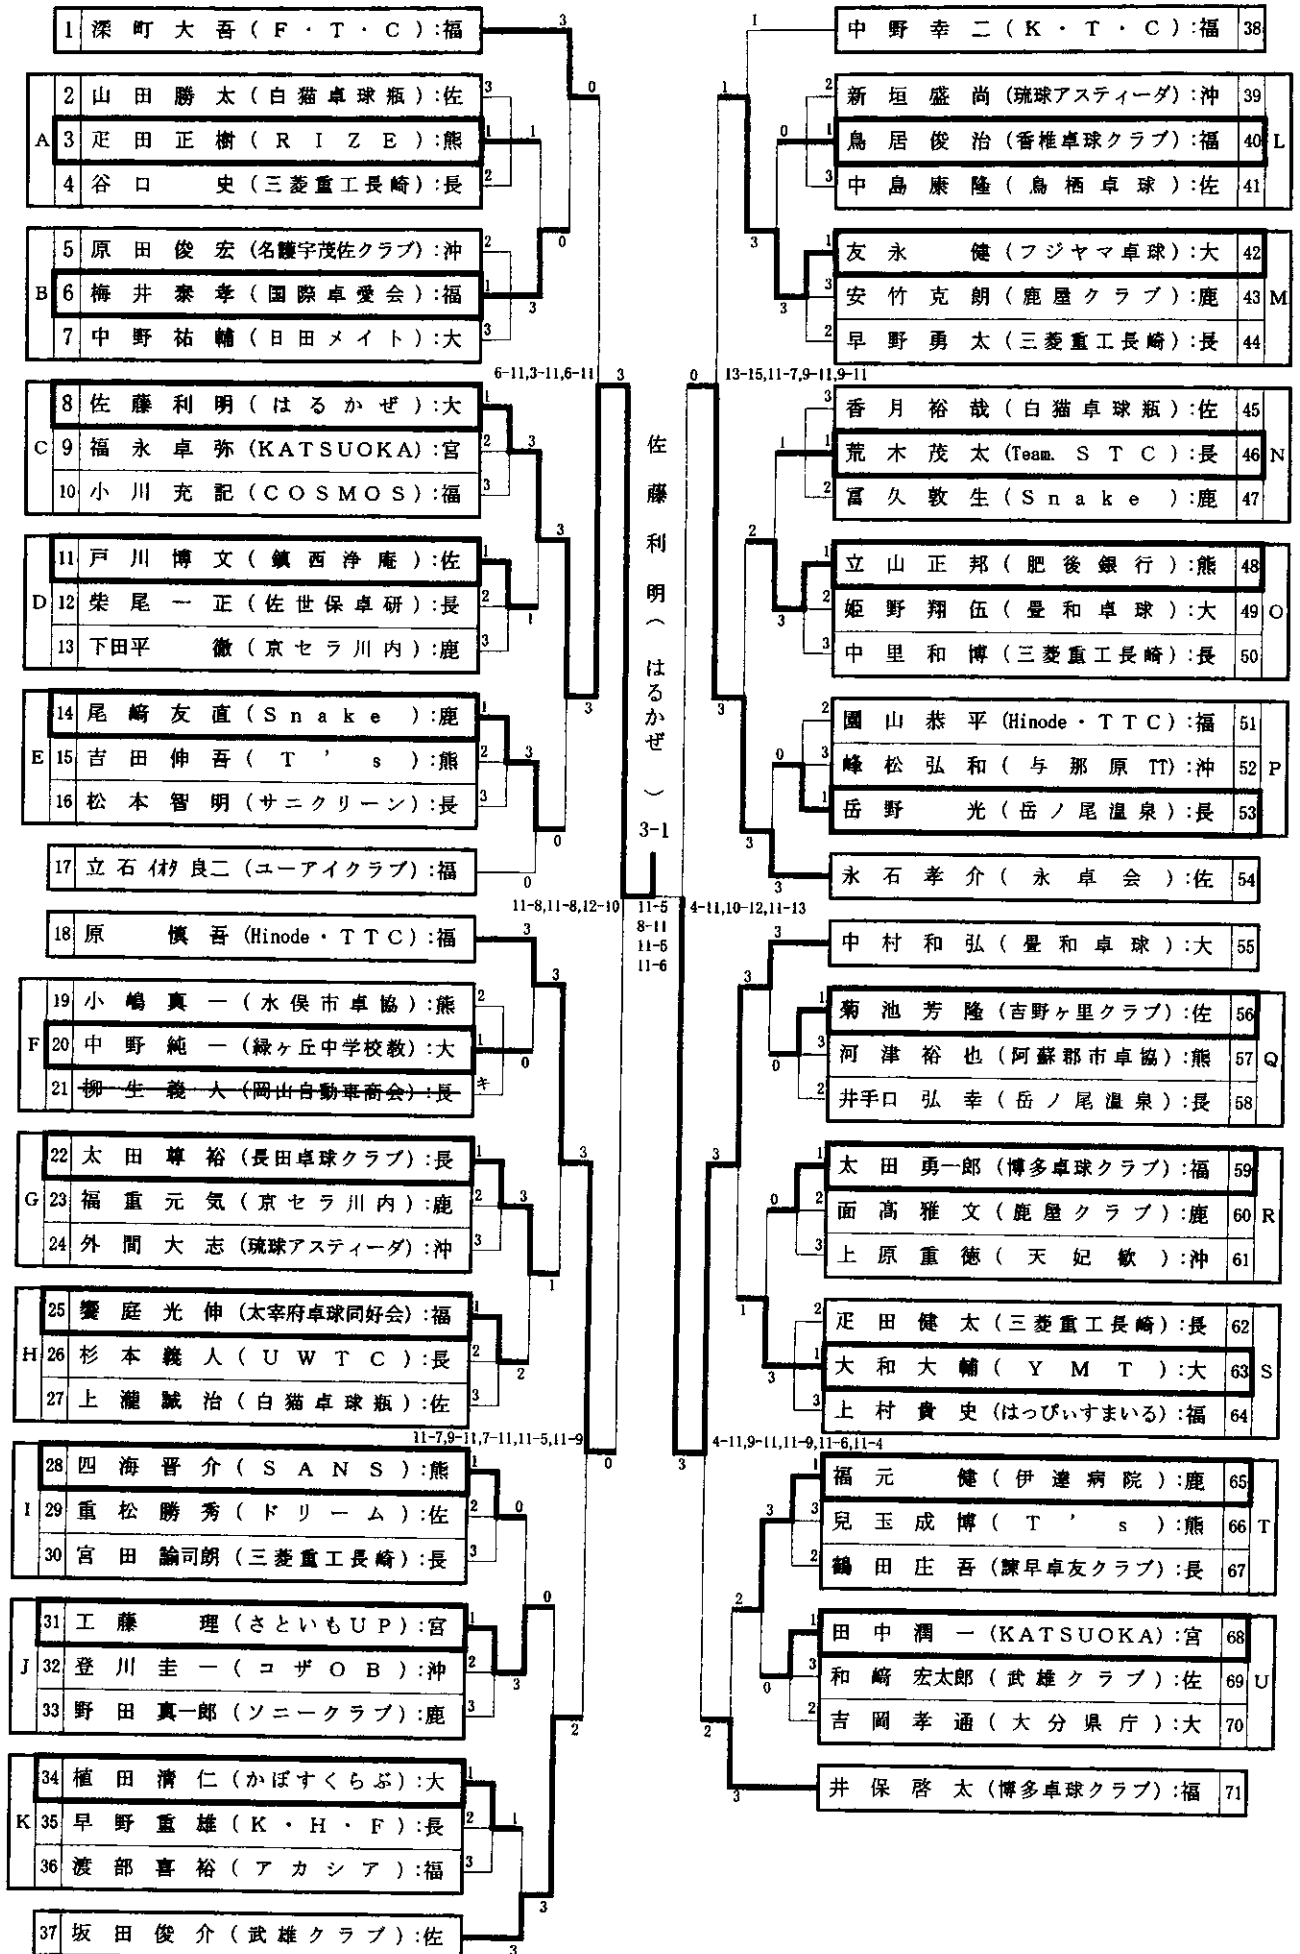

男子サーティ (M30)

1 深町大吾 (F・T・C):福

2 山田勝太 (白猫卓球瓶):佐
A 3 疋田正樹 (R I Z E):熊
4 谷口 史 (三菱重工長崎):長

5 原田俊宏 (名護宇茂佐クラブ):沖
B 6 梅井泰孝 (国際卓愛会):福
7 中野祐輔 (日田メイト):大

8 佐藤利明 (はるかぜ):大
C 9 福永卓弥 (KATSUOKA):宮
10 小川充記 (COSMOS):福

11 戸川博文 (鎮西浄庵):佐
D 12 柴尾一正 (佐世保卓研):長
13 下田平 徹 (京セラ川内):鹿

14 尾崎友直 (Snake):鹿
E 15 吉田伸吾 (T's):熊
16 松本智明 (サニクリーン):長

17 立石 侑良二 (ユアイクラブ):福

18 原 慎吾 (Hinode・TTC):福

19 小嶋真一 (水俣市卓協):熊
F 20 中野純一 (緑ヶ丘中学校教):大
21 柳生 義人 (岡山自動車商會):長

22 太田 尊裕 (長田卓球クラブ):長
G 23 福重元氣 (京セラ川内):鹿
24 外間大志 (琉球アスティーダ):沖

25 饗庭光伸 (太宰府卓球同好会):福
H 26 杉本 義人 (U W T C):長
27 上瀬 誠治 (白猫卓球瓶):佐

28 四海晋介 (S A N S):熊
I 29 重松勝秀 (ドリーム):佐
30 宮田 諭司朗 (三菱重工長崎):長

31 工藤 理 (さといもUP):宮
J 32 登川圭一 (コザOB):沖
33 野田 真一郎 (ソニークラブ):鹿

34 植田 清仁 (かぼすくらぶ):大
K 35 早野重雄 (K・H・F):長
36 渡部 喜裕 (アカシア):福

37 坂田俊介 (武雄クラブ):佐

38 中野幸二 (K・T・C):福

39 新垣盛尚 (琉球アスティーダ):沖
L 40 鳥居俊治 (香椎卓球クラブ):福
41 中島康隆 (鳥栖卓球):佐

42 友永 健 (フジヤマ卓球):大
M 43 安竹克朗 (鹿屋クラブ):鹿
44 早野勇太 (三菱重工長崎):長

45 香月裕哉 (白猫卓球瓶):佐
N 46 荒木茂太 (Team. S T C):長
47 富久敦生 (Snake):鹿

48 立山正邦 (肥後銀行):熊
O 49 姫野翔伍 (豊和卓球):大
50 中里和博 (三菱重工長崎):長

51 園山恭平 (Hinode・TTC):福
P 52 峰松弘和 (与那原TT):沖
53 岳野 光 (岳ノ尾温泉):長

54 永石孝介 (永卓会):佐

55 中村和弘 (豊和卓球):大

56 菊池芳隆 (吉野ヶ里クラブ):佐
Q 57 河津裕也 (阿蘇郡市卓協):熊
58 井手口弘幸 (岳ノ尾温泉):長

59 太田 勇一郎 (博多卓球クラブ):福
R 60 面高雅文 (鹿屋クラブ):鹿
61 上原重徳 (天妃 欽):沖

62 疋田健太 (三菱重工長崎):長
S 63 大和大輔 (Y M T):大
64 上村貴史 (はっぴいすまいる):福

65 福元 健 (伊達病院):鹿
T 66 兒玉成博 (T's):熊
67 鶴田庄吾 (諫早卓友クラブ):長

68 田中潤一 (KATSUOKA):宮
U 69 和崎宏太郎 (武雄クラブ):佐
70 吉岡孝通 (大分県庁):大

71 井保啓太 (博多卓球クラブ):福