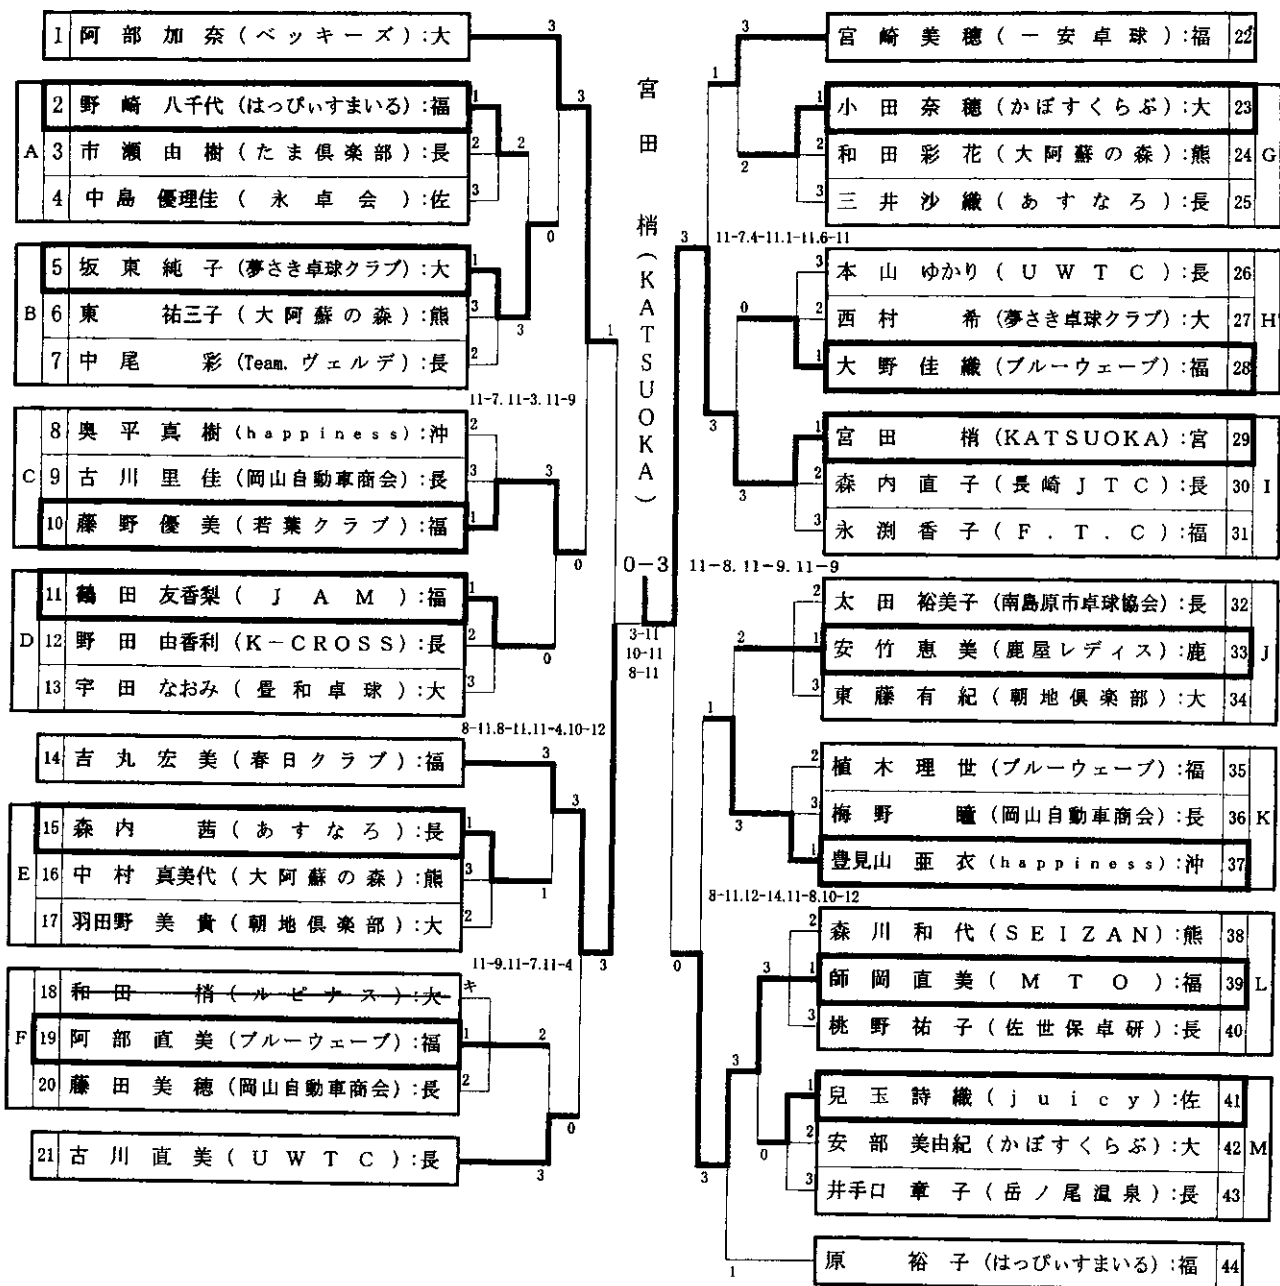

女子サーティ (W30)