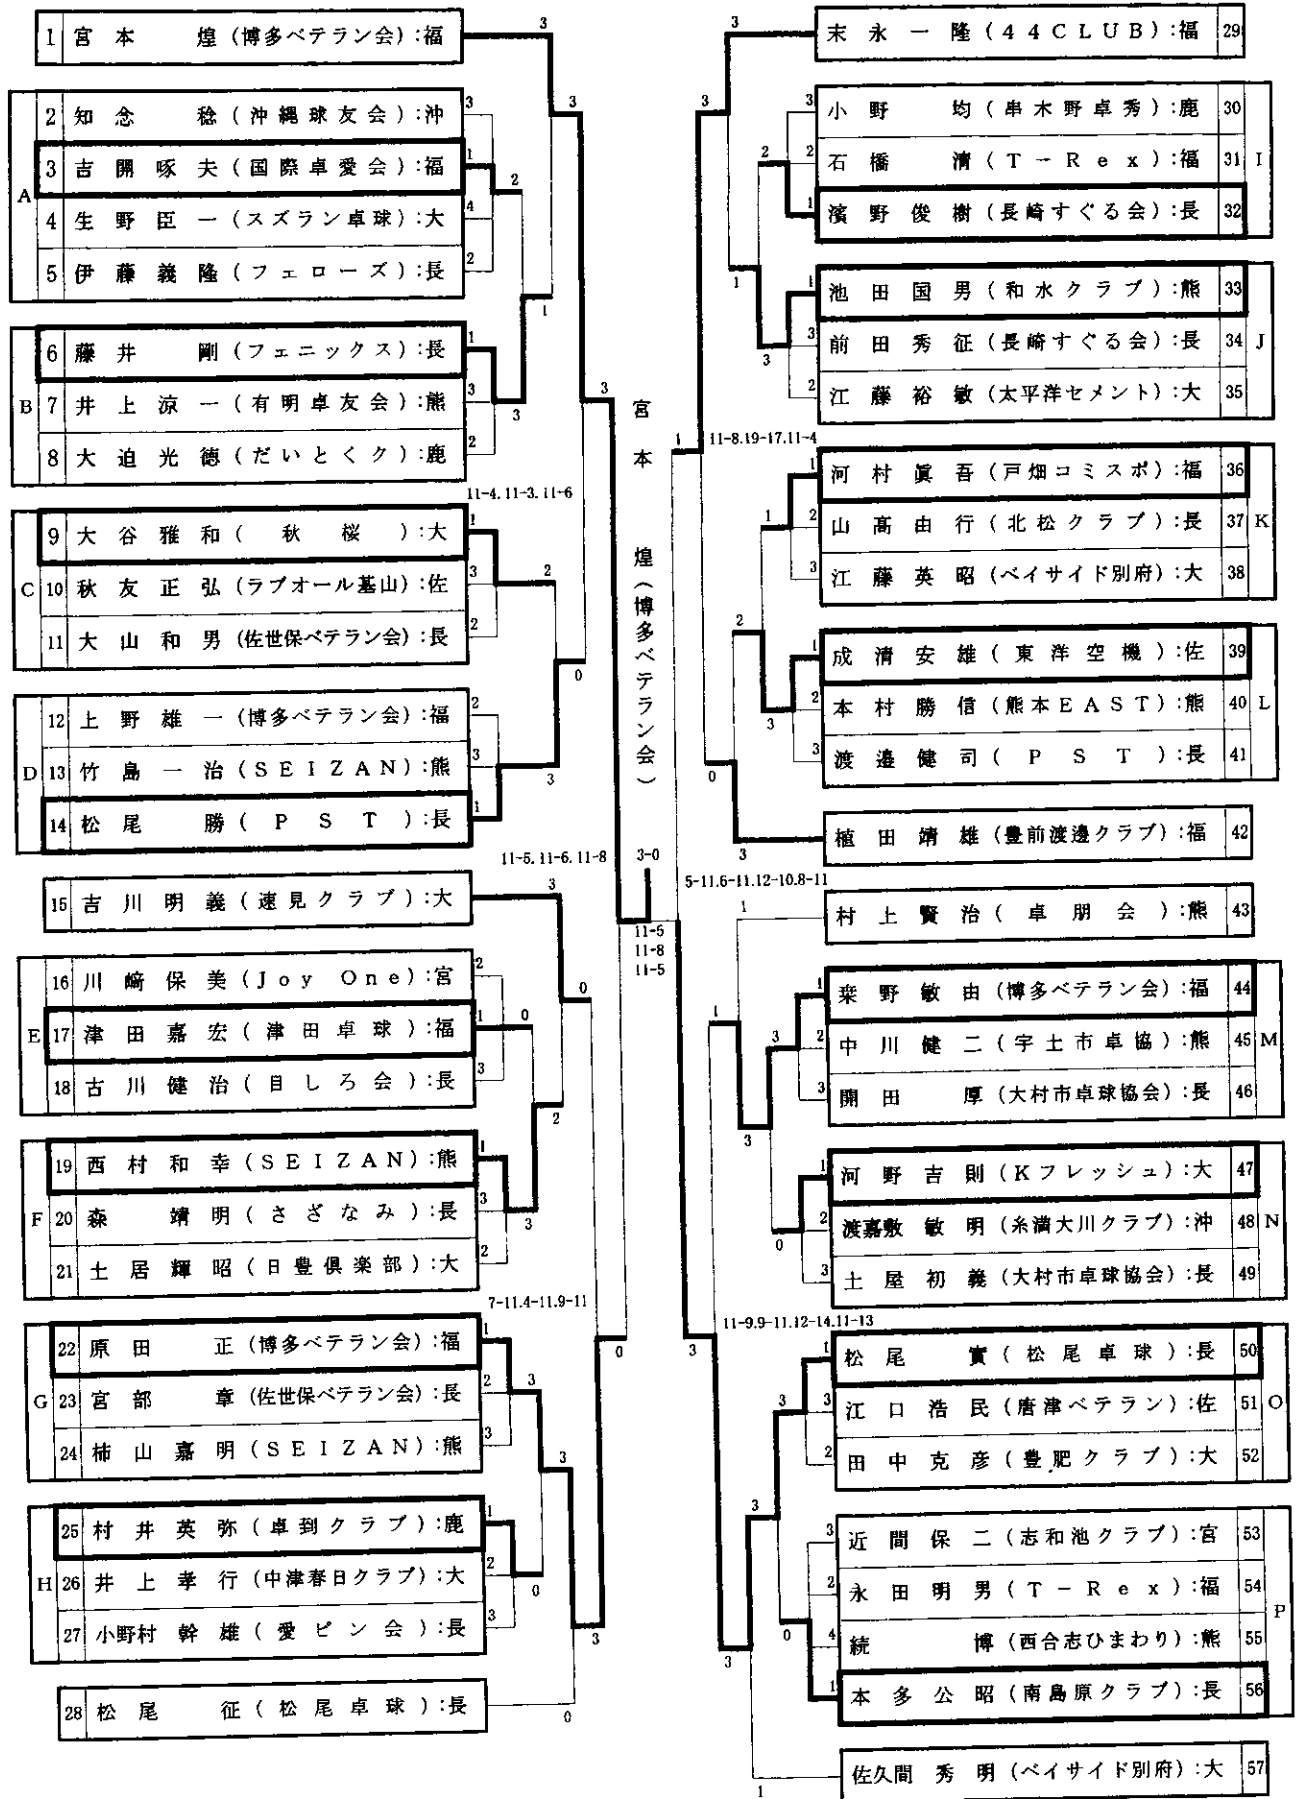

男子ローセブンティ (ML70)