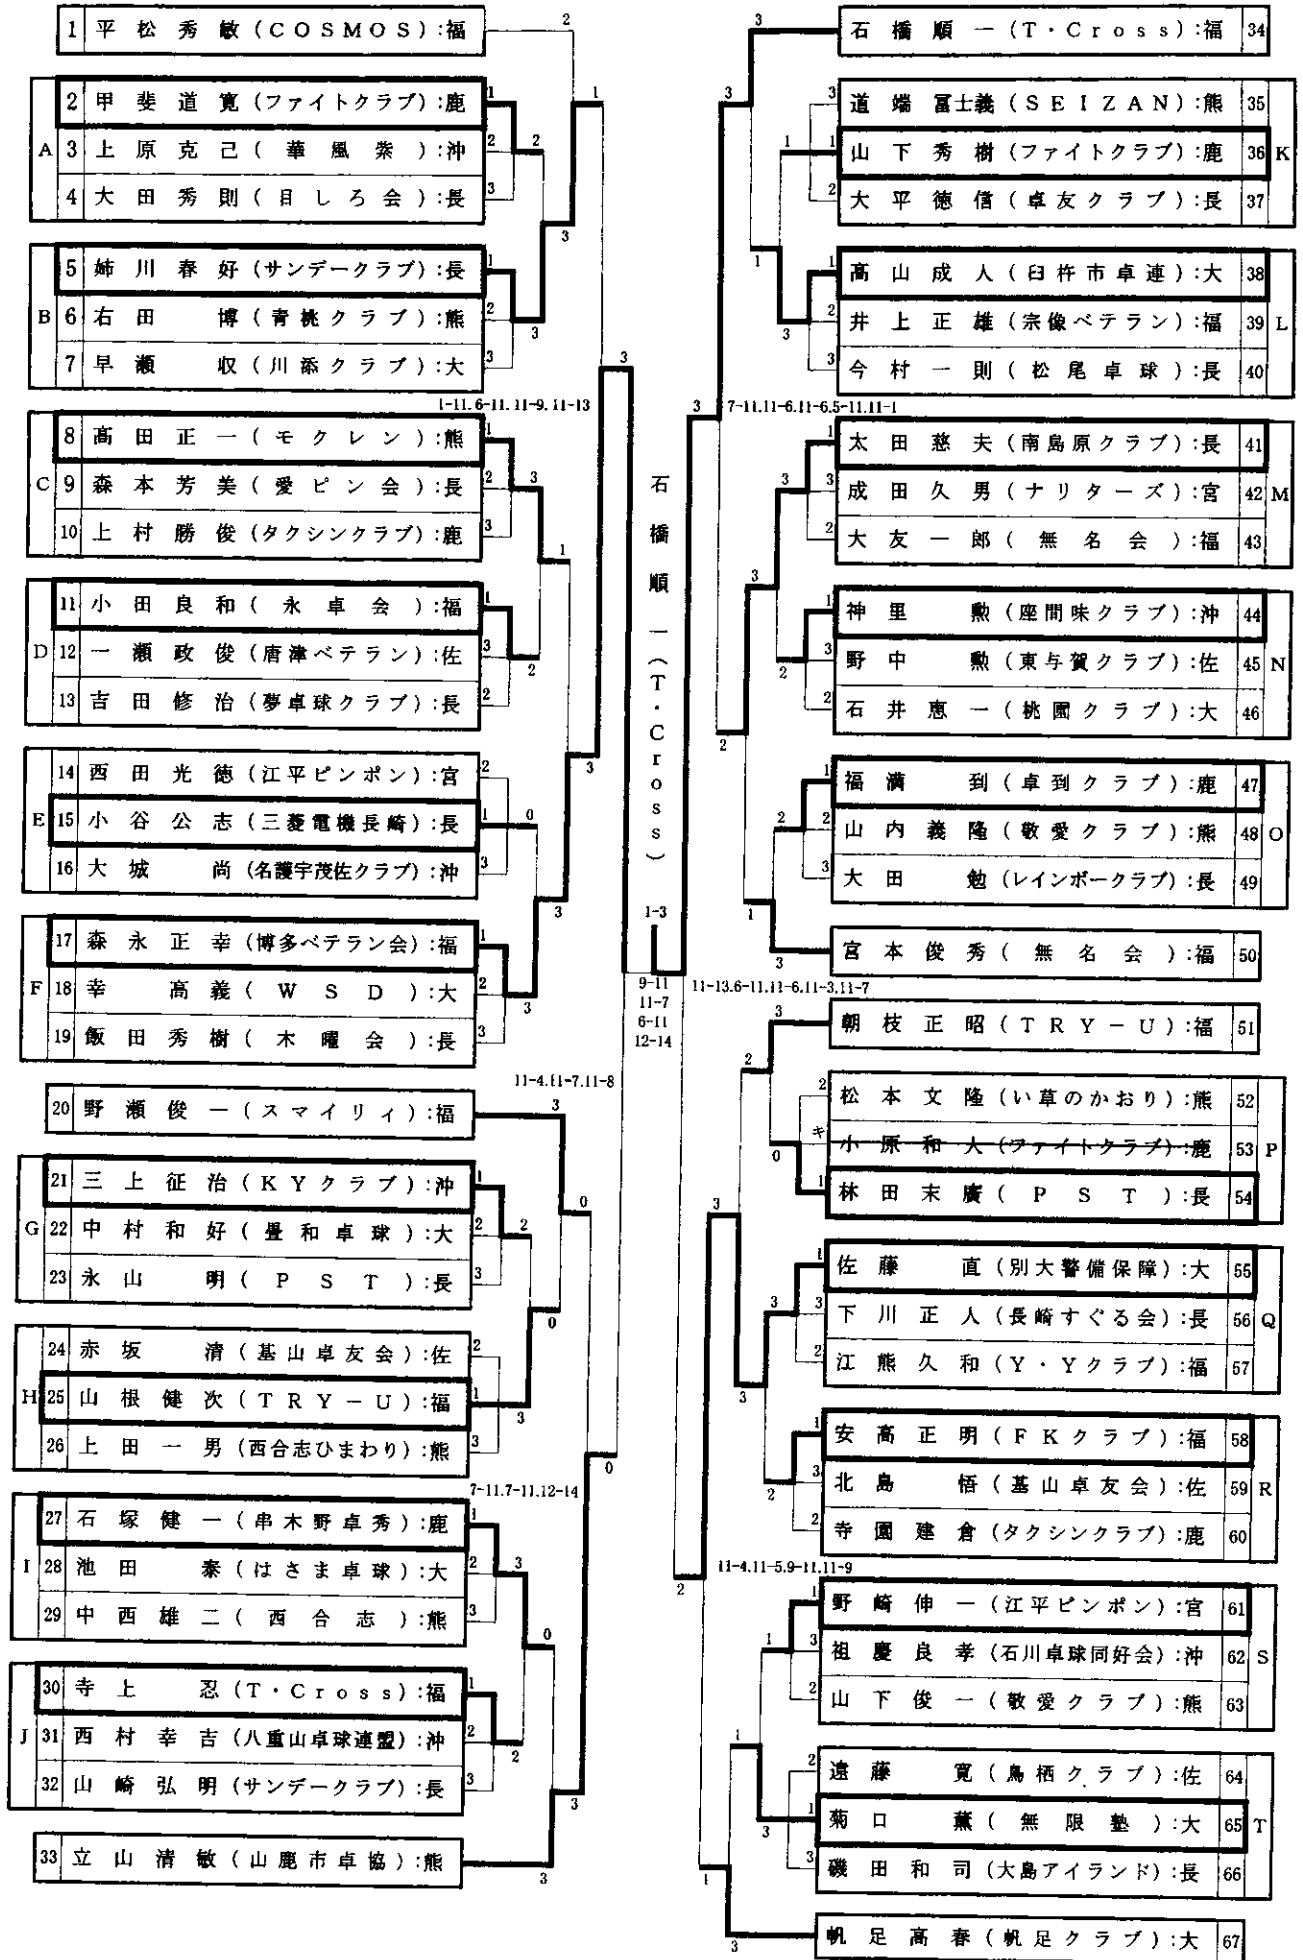

男子ハイシックスティ (MH60)

- 1 平松 秀敏 (COSMOS):福
- 2 甲斐 道寛 (ファイトクラブ):鹿
- A 3 上原 克己 (華風紫):沖
- 4 大田 秀則 (目しろ会):長
- 5 姉川 春好 (サンデークラブ):長
- B 6 右田 博 (青桃クラブ):熊
- 7 早瀬 収 (川添クラブ):大
- 8 高田 正一 (モクレン):熊
- C 9 森本 芳美 (愛ピン会):長
- 10 上村 勝俊 (タクシンクラブ):鹿
- 11 小田 良和 (永卓会):福
- D 12 一瀬 政俊 (唐津ベテラン):佐
- 13 吉田 修治 (夢卓球クラブ):長
- 14 西田 光徳 (江平ピンボン):宮
- E 15 小谷 公志 (三菱電機長崎):長
- 16 大城 尚 (名護宇茂佐クラブ):沖
- 17 森永 正幸 (博多ベテラン会):福
- F 18 幸 高義 (W S D):大
- 19 飯田 秀樹 (木曜会):長
- 20 野瀬 俊一 (スマイリィ):福
- 21 三上 征治 (KYクラブ):沖
- G 22 中村 和好 (豊和卓球):大
- 23 永山 明 (P S T):長
- 24 赤坂 清 (基山卓友会):佐
- H 25 山根 健次 (TRY-U):福
- 26 上田 一男 (西合志ひまわり):熊
- 27 石塚 健一 (串木野卓秀):鹿
- I 28 池田 泰 (はさま卓球):大
- 29 中西 雄二 (西合志):熊
- 30 寺上 忍 (T・Cross):福
- J 31 西村 幸吉 (八重山卓球連盟):沖
- 32 山崎 弘明 (サンデークラブ):長
- 33 立山 清敏 (山鹿市卓協):熊

- 34 石橋 順一 (T・Cross):福
- 35 道端 富士義 (SEIZAN):熊
- K 36 山下 秀樹 (ファイトクラブ):鹿
- 37 大平 徳信 (卓友クラブ):長
- 38 高山 成人 (臼杵市卓連):大
- L 39 井上 正雄 (宗像ベテラン):福
- 40 今村 一則 (松尾卓球):長
- 41 太田 慈夫 (南島原クラブ):長
- 42 成田 久男 (ナリターズ):宮
- M 43 大友 一郎 (無名会):福
- 44 神里 勲 (座間味クラブ):沖
- 45 野中 勲 (東与賀クラブ):佐
- N 46 石井 恵一 (桃園クラブ):大
- 47 福満 到 (卓到クラブ):鹿
- 48 山内 義隆 (敬愛クラブ):熊
- O 49 大田 勉 (レインボークラブ):長
- 50 宮本 俊秀 (無名会):福
- 51 朝枝 正昭 (TRY-U):福
- 52 松本文 隆 (い草のかおり):熊
- 53 小原 和 大 (ファイトクラブ):鹿
- P 54 林田 末廣 (P S T):長
- 55 佐藤 直 (別大警備保障):大
- 56 下川 正人 (長崎すぐる会):長
- Q 57 江熊 久和 (Y・Yクラブ):福
- 58 安高 正明 (FKクラブ):福
- 59 北島 悟 (基山卓友会):佐
- R 60 寺園 建倉 (タクシンクラブ):鹿
- 61 野崎 伸一 (江平ピンボン):宮
- 62 祖慶 良 孝 (石川卓球同好会):沖
- S 63 山下 俊一 (敬愛クラブ):熊
- 64 遠藤 寛 (鳥栖クラブ):佐
- 65 菊口 薫 (無限塾):大
- T 66 磯田 和 司 (大島アイランド):長
- 67 帆足 高春 (帆足クラブ):大