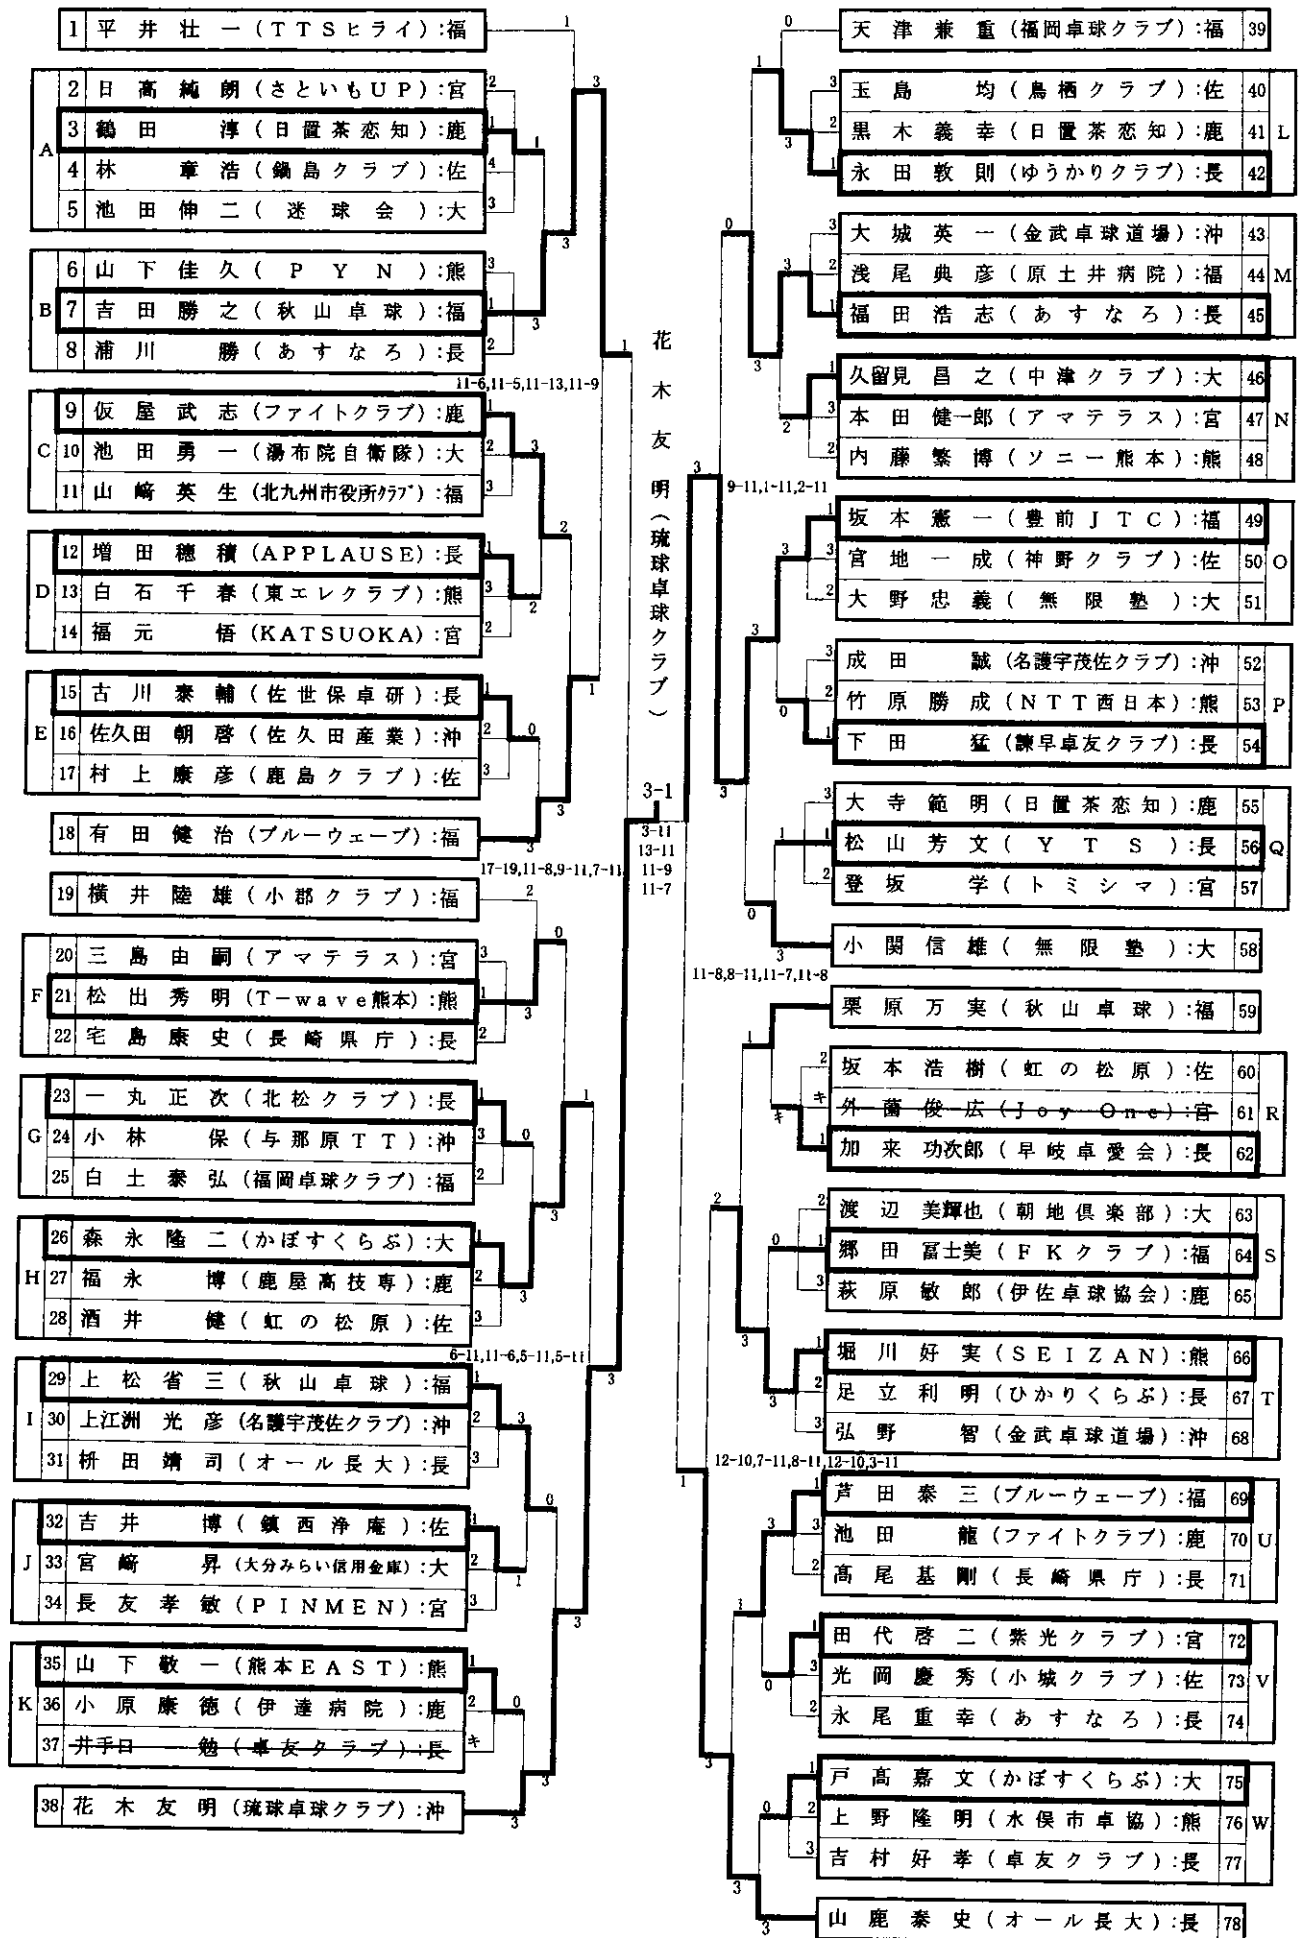

男子フィフティ (M50)