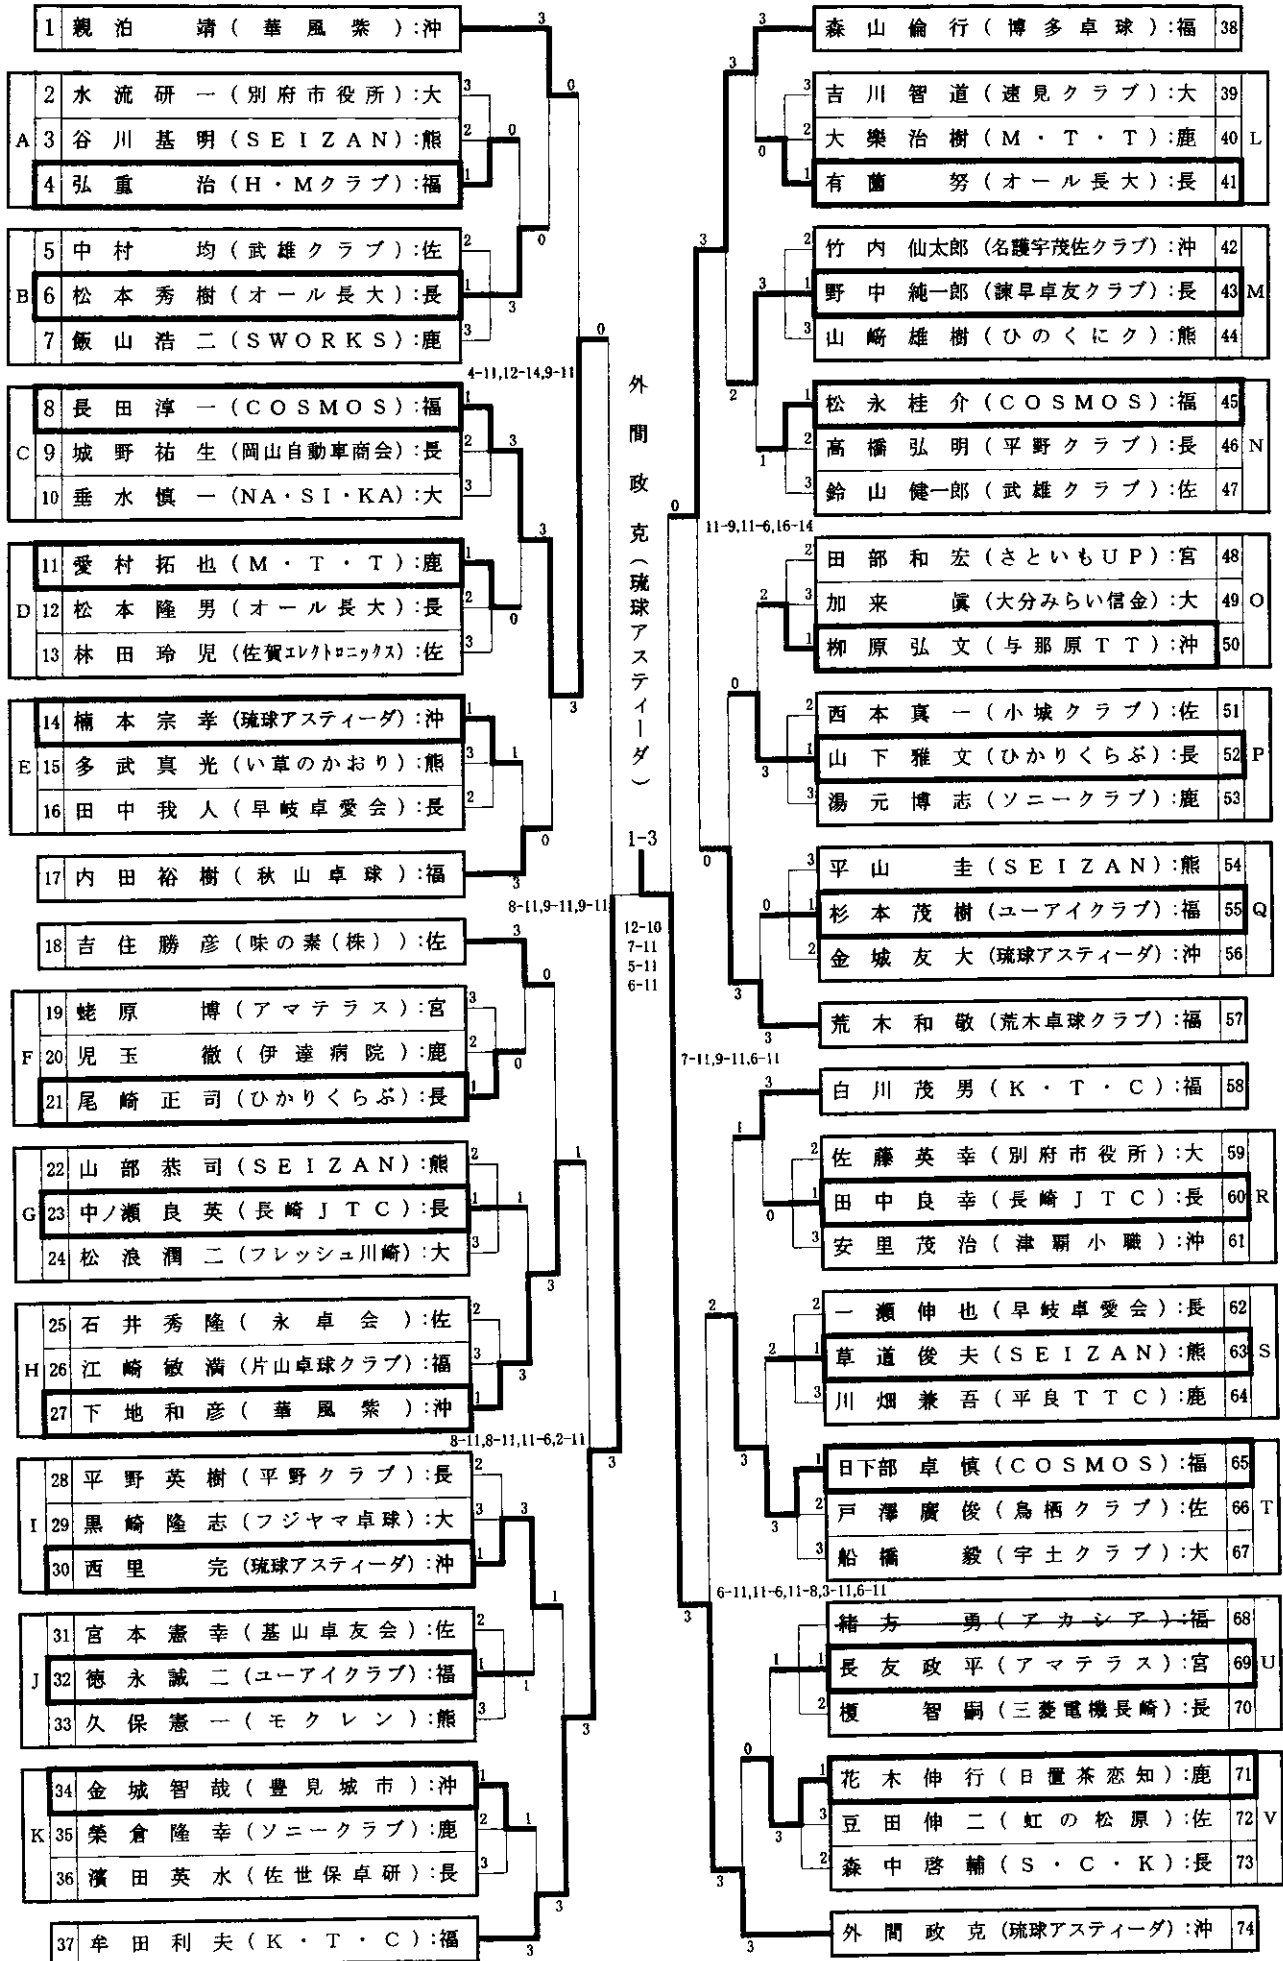

男子フォーティ (M40)