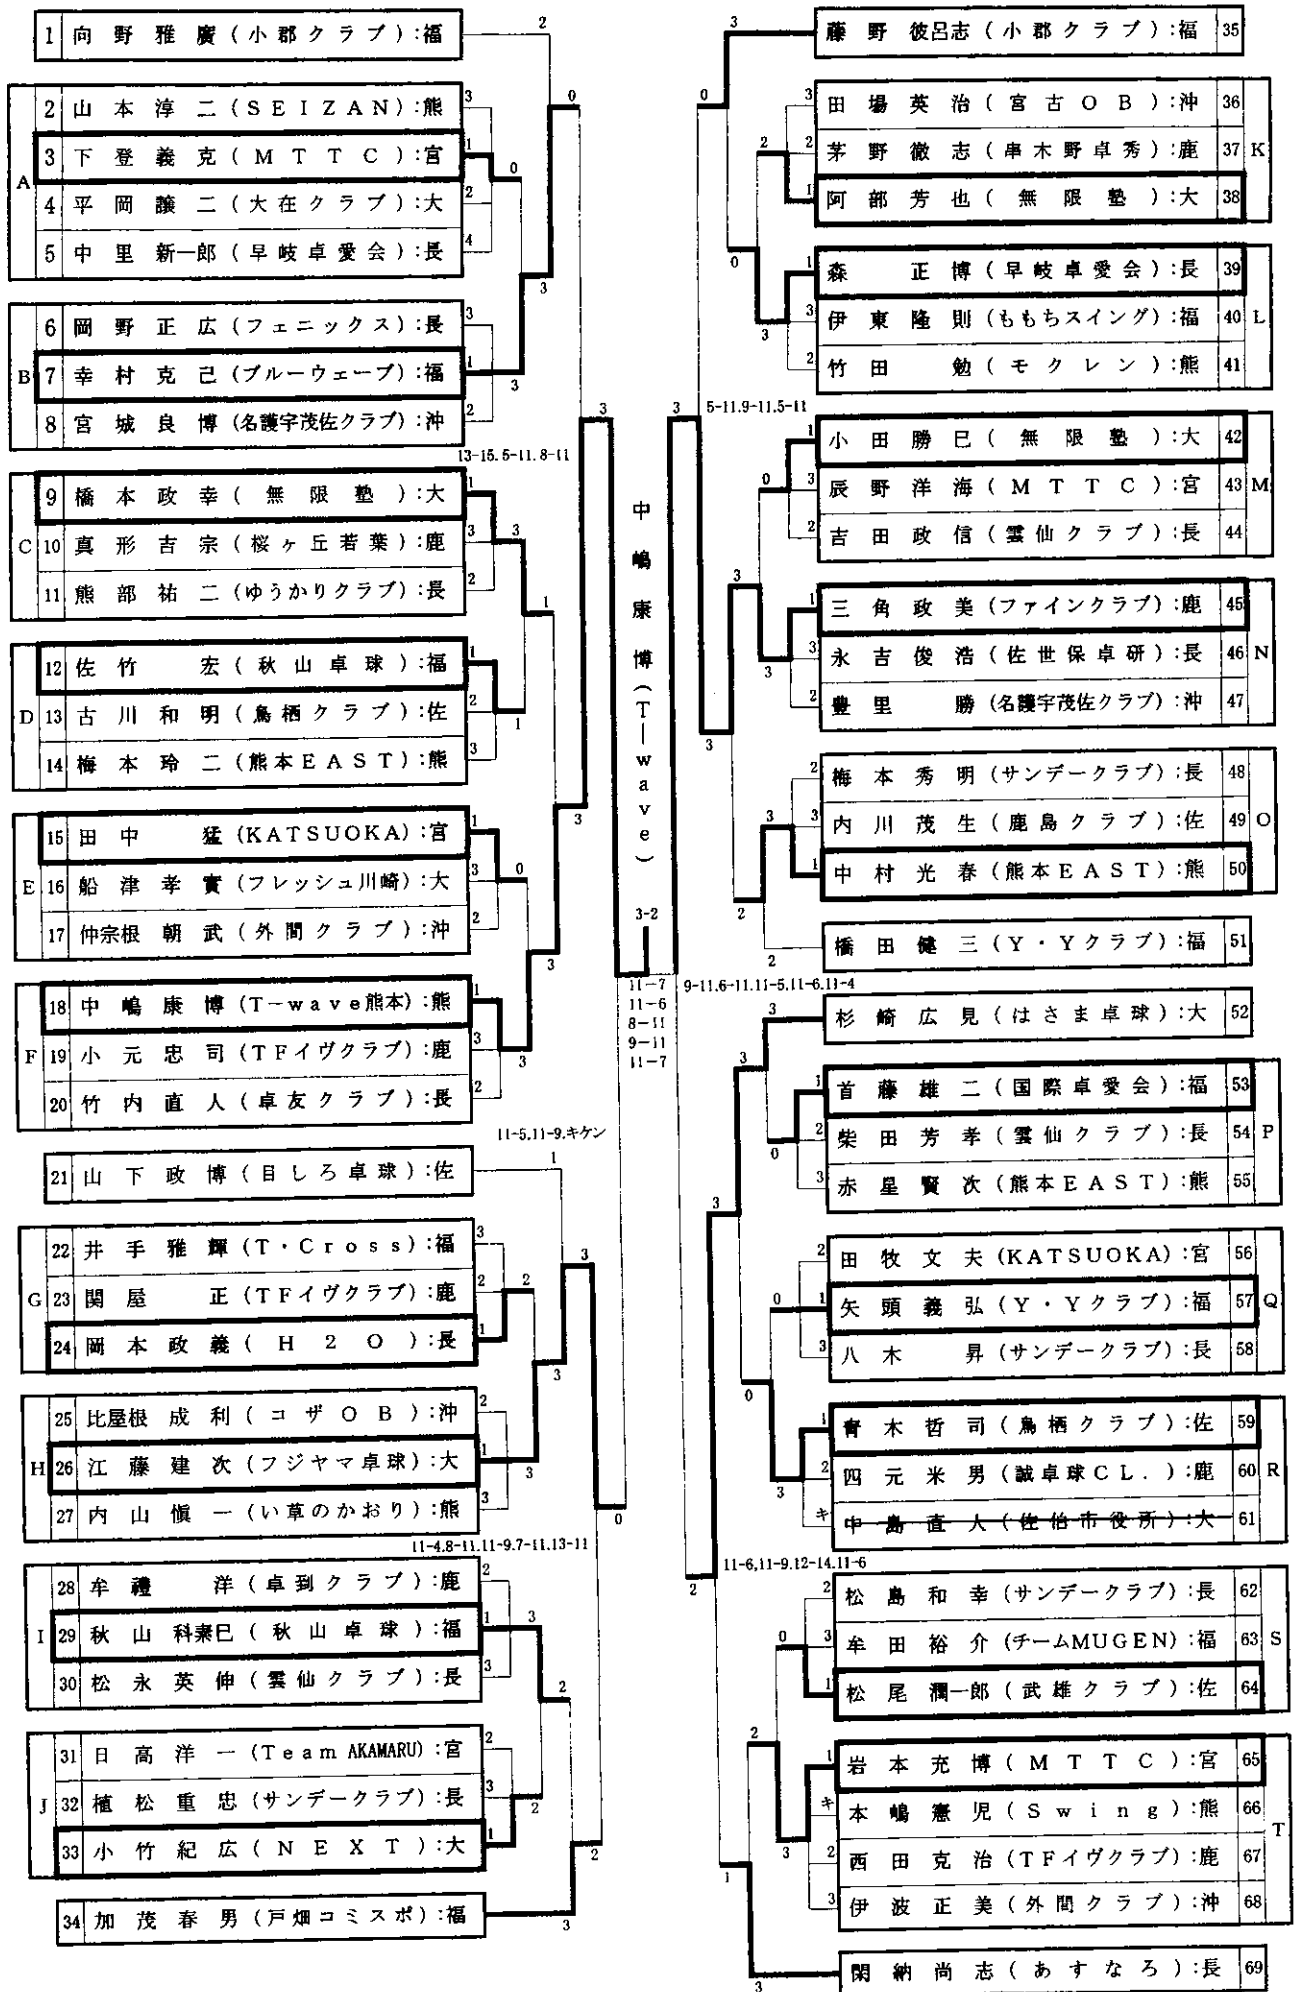

男子ローシックスティ (ML60)