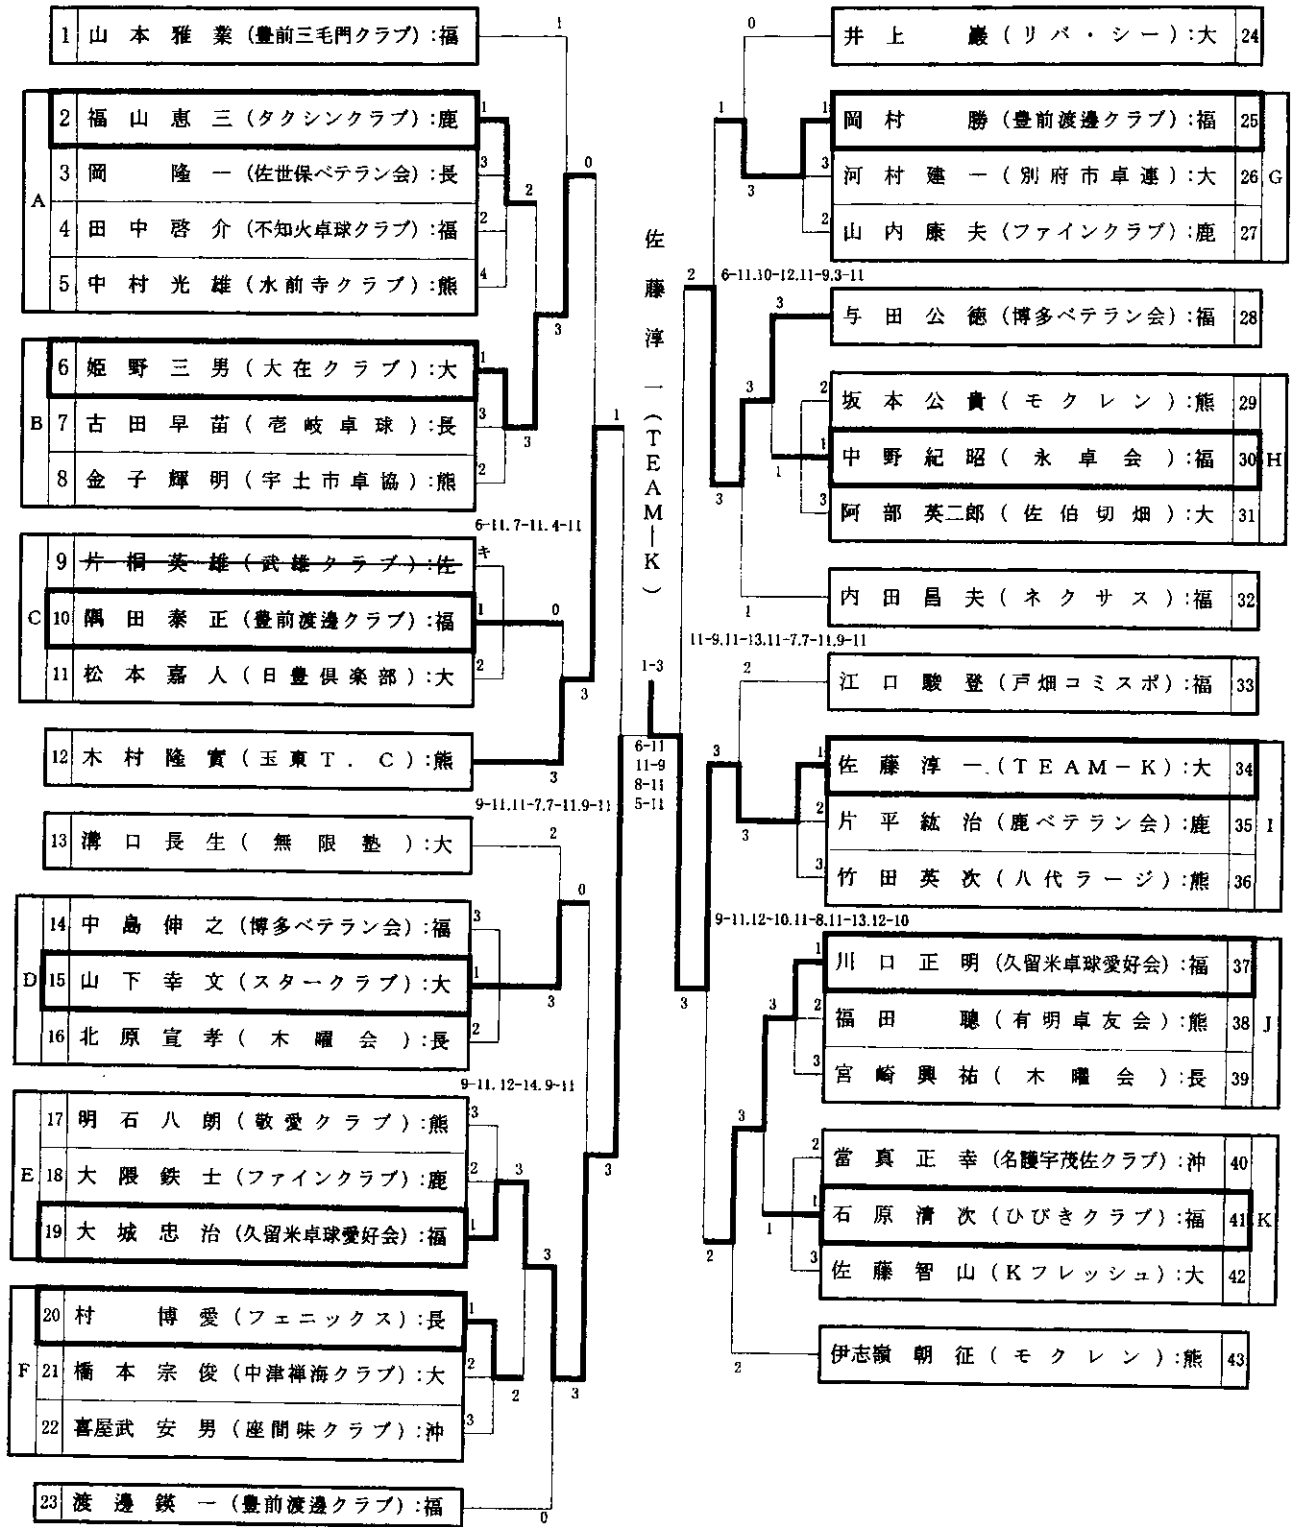

男子ハイセブンティ (MH70)