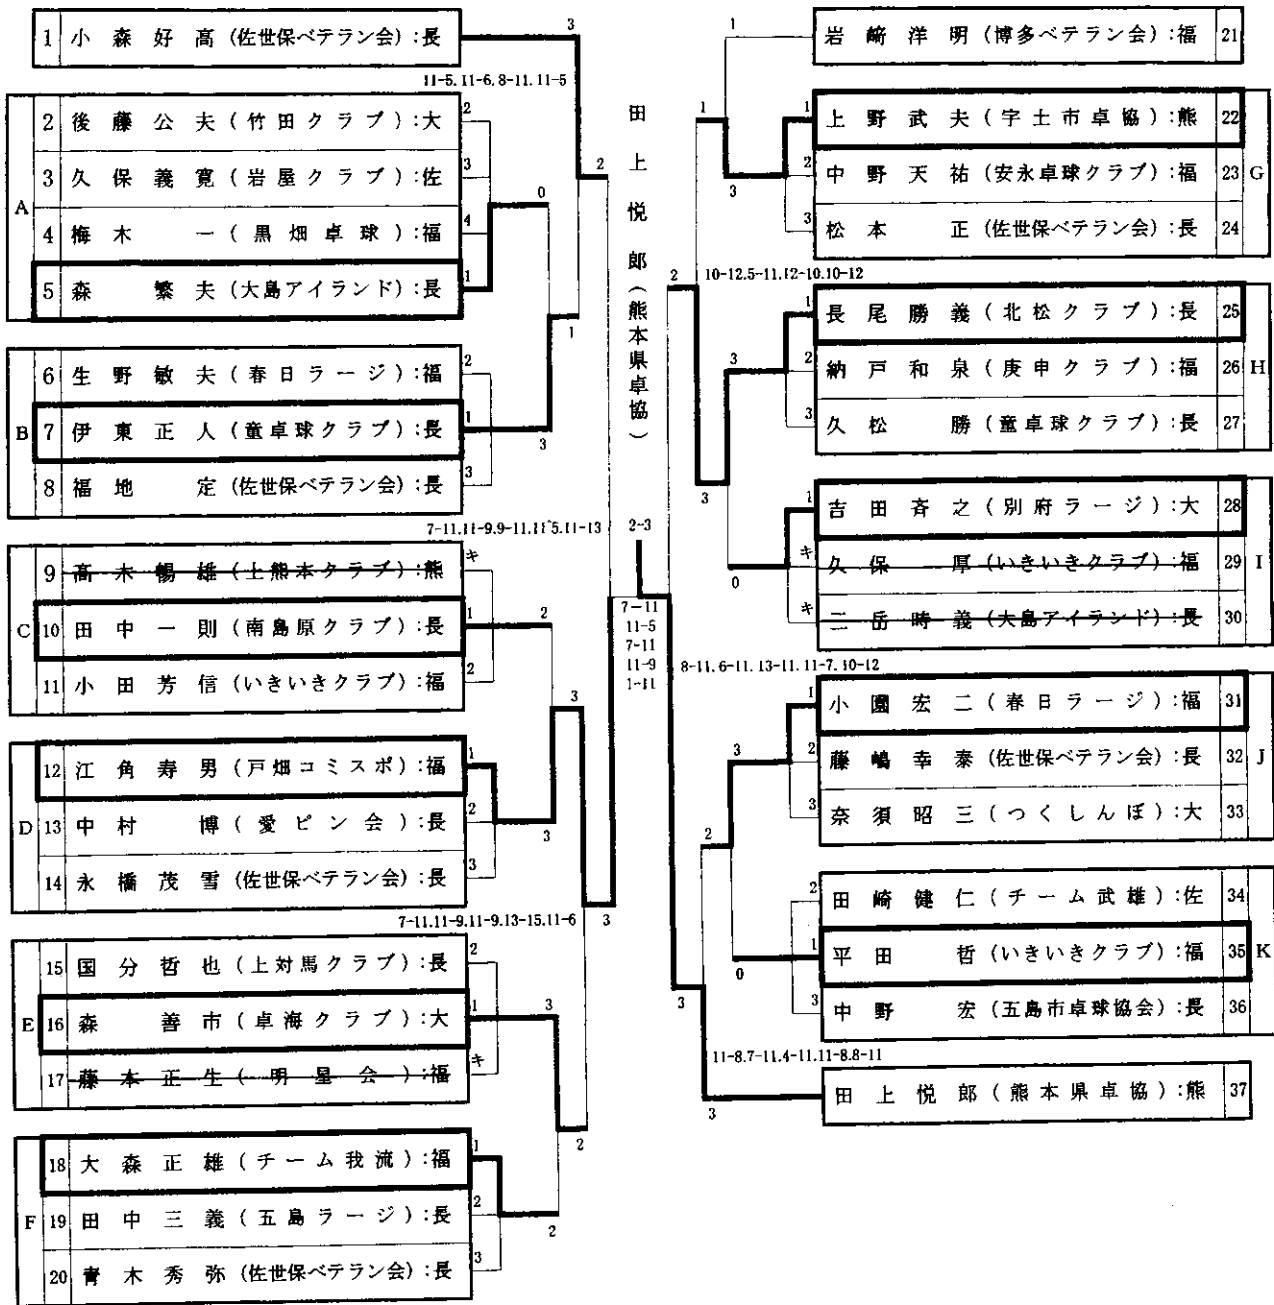

男子エイティ (M80)